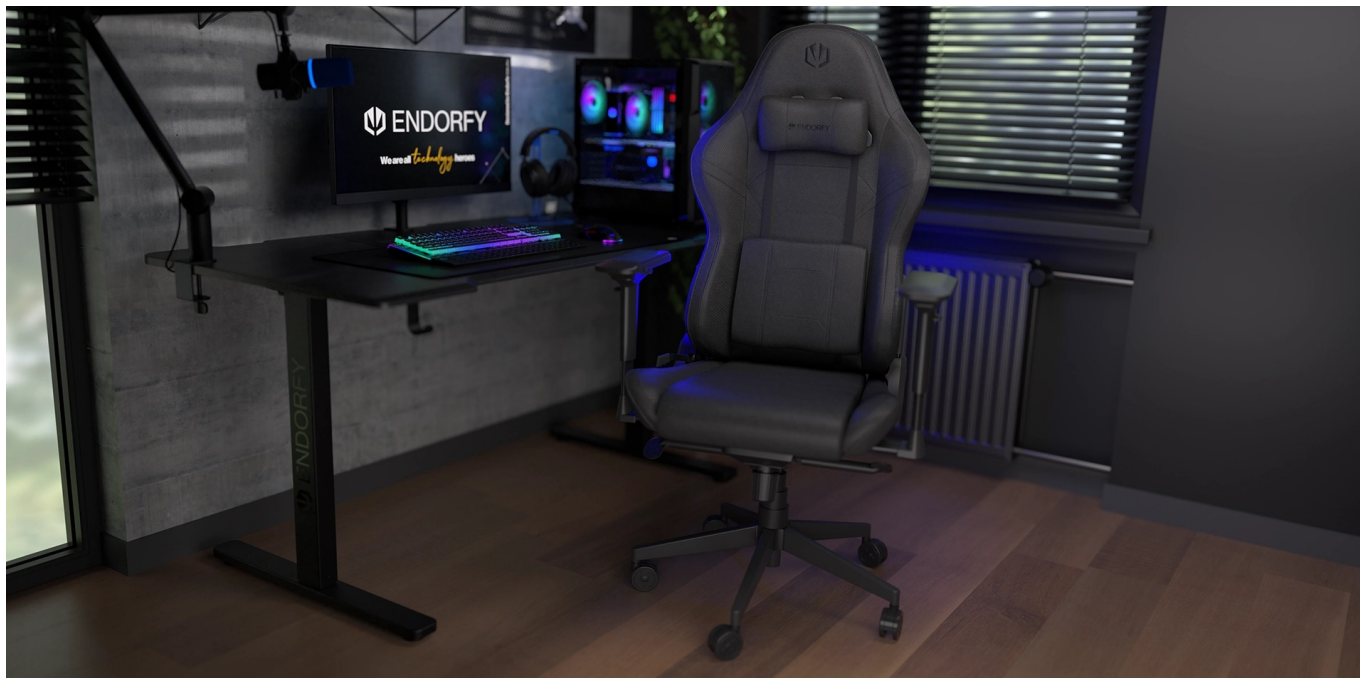

Stav: Nové zboží

Popis

Endorfy Scrim - trůn pro opravdové hráče

Udělejte si při hraní her dokonalé pohodlí s **herní židlí Endorfy Scrim**. Zavrtejte se do **měkké paměťové pěny a širokého sedáku**, opřete se o vysoké opěradlo a hrajte dlouhé hodiny v plném nasazení. Všechny komponenty se vyznačují **vysokou kvalitou zpracování**, díky čemuž si drží původní tvar i při častém a intenzivním používání. **Dva polštáře z paměťové pěny** slouží ke **stabilizaci páteře na klíčových místech** krční a bederní části zad. Díky tomu předchází bolesti a umožní náročnou a dlouhotrvající činnost před počítačem nebo herní konzolí.

Herní židle Endorfy Scrim disponuje celou **řadou nastavitelných prvků**, abyste se mohli pohodlně usadit. **Nastavit lze loketní opěrky, výšku sedadla nebo úhel opěradla**. Samozřejmostí je také mechanismus **Multilock**, který vám umožní zvolit jeden z pěti úhlů sedadla, případně v této poloze židli uzamknout. Sami si tak vyberete polohu, která je pro vás nejpohodlnější. Celý mechanismus snese **zátěž až 120 kg**. Herní židle **Endorfy Scrim BK F** je zhotovena z odolných materiálů, díky kterým vydrží roky. **Prodyšná látka** umožňuje průchod vzduchu v oblasti sedáku a opěradla. Hrajte i pracujte klidně celý den a celou noc v pohodlí a bez pocení.

Endorfy Scrim BK F

Herní židle s lehkou konstrukcí a ergonomickým designem. Židle je **potažena látkovou tkaninou**. Kvalitní **polstrování zad a sedáku** poskytuje dobrou oporu a pohodlí, které potřebujete při dlouhém sezení u počítače. Navíc disponuje **polštářky z paměťové pěny**. Židle nabízí úhel sklonu **až 150°**, možnost houpání a výškově nastavitelné opěrky rukou s rotací či horizontálním posunem. Nosnost je **až 120 kg**.

ZÁKLADNÍ SPECIFIKACE

Nastavitelná výška sedadla: 45-50 cm

Výška židle: 130-135 cm

Šířka sedáku: 40 cm

Hloubka sedáku: 50 cm

Výška opěradla: 85 cm

Nosnost: 120 kg

Hmotnost: 24,4 kg