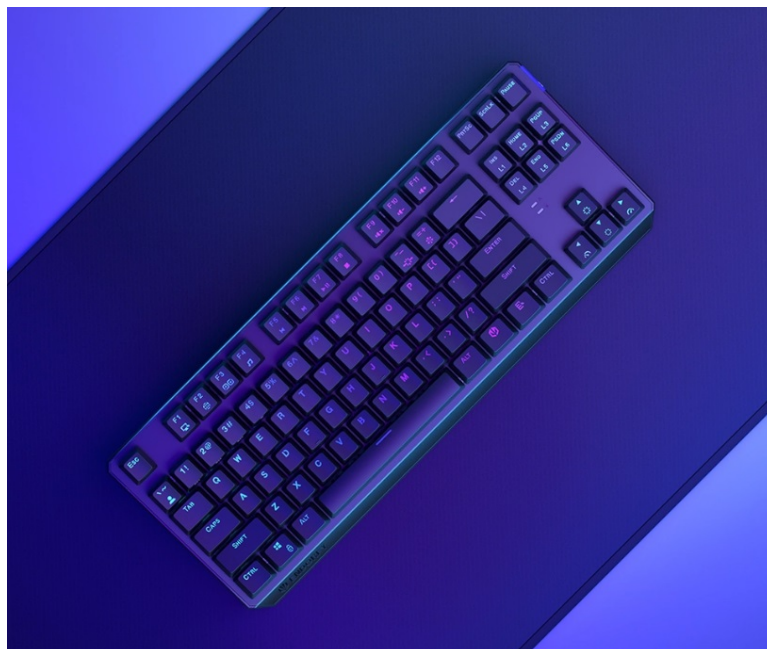

ENDORFY THOCK TKL WIRELESS RED

Cena celkem:	1 464 Kč
	(bez DPH: 1 210 Kč)
Běžná cena:	1 611 Kč
Ušetříte:	146 Kč
Kód zboží:	KLAEND12501
Part No.:	EY5C005
Záruka:	24 měs.
Stav:	Nové zboží

Popis

Endorfy Thock TKL Wireless Red - herní klávesnice, která vám dá volnost

Herní bezdrátová klávesnice Endorfy Thock TKL Wireless Red, se kterou absolvujete virtuální bitvy bez omezujícího kabelu. Navíc díky **kompaktním rozměrům** šetří místo na stole, takže máte prostor pro další gamingové příslušenství nebo občerstvení. Uplatní se nejen ve hrách, ale také pracovní a kreativní činnosti. Veškeré výzvy zvládne bezdrátově od pracovního stolu i třeba z pohodlí gauče. **Klávesnice Endorfy Thock TKL Wireless Red** svou dominanci potruhuje přítomnostní **mechanických spínačů Kailh Red**, které se vyznačují enormní **životností až 70 milionů kliknutí** a **ultrarychlými reakcemi**.

Jsou ideální do situací, kde musíte bleskově reagovat, útočit, zasadit finální úder nebo dělat nejrůznější comba. Gamingová klávesnice Endorfy Thock TKL Wireless Red nabízí **3 způsoby připojení**. Kromě tradičního **kabelu** disponuje také technologií **Bluetooth** nebo **2,4GHz rozhraním** pro bezdrátovou konektivitu. Díky **robustní konstrukci** se nemusíte bát nechtěného poškrábání nebo poškození při přenášení a můžete hrát naplno a s maximální agresivitou. Stabilní pozici zajistí praktické **vyklápěcí nožky**. Samozřejmostí je podpora stylového **barevného ARGB podsvícení**.