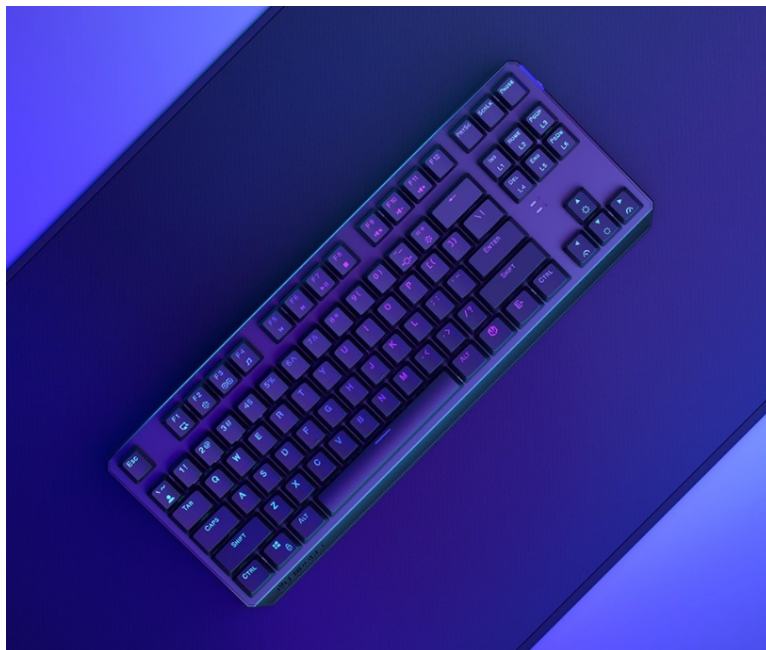

## Endorfy Thock TKL Wireless Black - herní klávesnice, která vám dá volnost

**Herní bezdrátová klávesnice Endorfy Thock TKL Wireless Black**, se kterou absolvujete virtuální bitvy i pracovní činnosti bez omezujícího kabelu. Navíc díky **kompaktním rozměrům** šetří místo na stole, takže máte prostor pro další gamingové příslušenství nebo občerstvení. Uplatní se nejen ve hrách, ale také pracovní a kreativní činnosti. Veškeré výzvy zvládne bezdrátově od pracovního stolu i třeba z pohodlí gauče. **Klávesnice Endorfy Thock TKL Wireless Black** svou dominanci potrhne přítomností **mechanických spínačů Kailh Black**, které se vyznačují enormní **životností až 70 milionů kliknutí** a skvělou odezvou při každém stisknutí.

**Spínače Kailh Black** podporují komfortní činnost při lehce zvýšené síle aktivace. Díky tomu vám umožní nejenom hraní her, ale také tvořit. Uplatní se při psaní dokumentů, e-mailů, příspěvků na blog apod. A jakmile vyřídíte administrativní povinnosti, je čas naskočit do hry. Gamingová klávesnice Endorfy Thock TKL Wireless Black nabízí **3 způsoby připojení**. Kromě tradičního **kabelu** disponuje také technologií **Bluetooth** nebo **2,4GHz rozhraním** pro bezdrátovou konektivitu. Díky **robustní konstrukci** se nemusíte bát nechtěného poškrábání nebo poškození při přenášení a můžete hrát naplno a s maximální agresivitou. Stabilní pozici zajistí praktické **vyklápěcí nožky**. Samozřejmostí je podpora stylového **barevného ARGB podsvícení**.