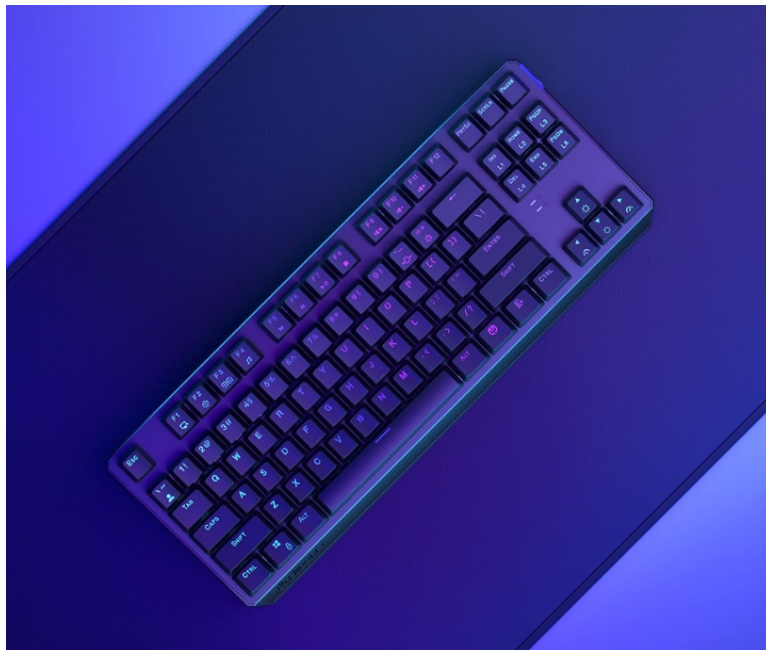

## ENDORFY THOCK TKL WIRELESS RED

Cena celkem:	<b>2 257 Kč</b> <b>(bez DPH: 1 865 Kč)</b>
Běžná cena:	<b>2 482 Kč</b>
Ušetříte:	<b>226 Kč</b>
Kód zboží:	KLAEND1250
Part No.:	EY5A080
Záruka:	24 měs.
Stav:	Nové zboží

## Endorfy Thock TKL Wireless Red - herní klávesnice, která vám dá volnost

**Herní bezdrátová klávesnice Endorfy Thock TKL Wireless Red**, se kterou absolvujete virtuální bitvy bez omezujícího kabelu. Navíc díky **kompaktním rozměrům** šetří místo na stole, takže máte prostor pro další gamingové příslušenství nebo občerstvení. Uplatní se nejen ve hrách, ale také pracovní a kreativní činnosti. Veškeré výzvy zvládne bezdrátově od pracovního stolu i třeba z pohodlí gauče. **Klávesnice Endorfy Thock TKL Wireless Red** svou dominanci potruhuje přítomnostní **mechanických spínačů Kailh Red**, které se vyznačují enormní **životností až 70 milionů kliknutí** a **ultrarychlými reakcemi**.

Jsou ideální do situací, kde musíte bleskově reagovat, útočit, zasadit finální úder nebo dělat nejrůznější comba. Gamingová klávesnice Endorfy Thock TKL Wireless Red nabízí **3 způsoby připojení**. Kromě tradičního **kabelu** disponuje také technologií **Bluetooth** nebo **2,4GHz rozhraním** pro bezdrátovou konektivitu. Díky **robustní konstrukci** se nemusíte bát nechtěného poškrábání nebo poškození při přenášení a můžete hrát naplno a s maximální agresivitou. Stabilní pozici zajistí praktické **vyklápěcí nožky**. Samozřejmostí je podpora stylového **barevného ARGB podsvícení**.