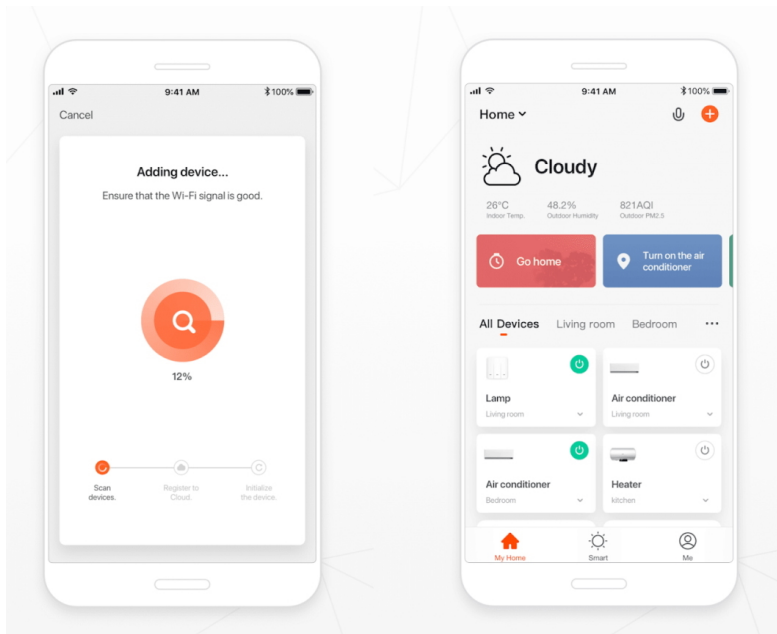

### Popis

#### IMMAX NEO LITE Smart vnitřní zásuvka v2 typ E

Chytrá Wi-Fi zásuvka je navržena k **ovládání elektrických spotřebičů** odkudkoliv přes internet. Můžete tak automatizovat zapínání spotřebičů či sledovat **spotřebu energie**. Zásuvku lze ovládat skrze bezplatnou aplikaci **IMMAX NEO PRO**, která je kompatibilní se systémy **TUYA**, SmartThings, Lidl a podporuje hlasové ovládání pomocí Google Assistant, Amazon Alexa a Apple Siri.