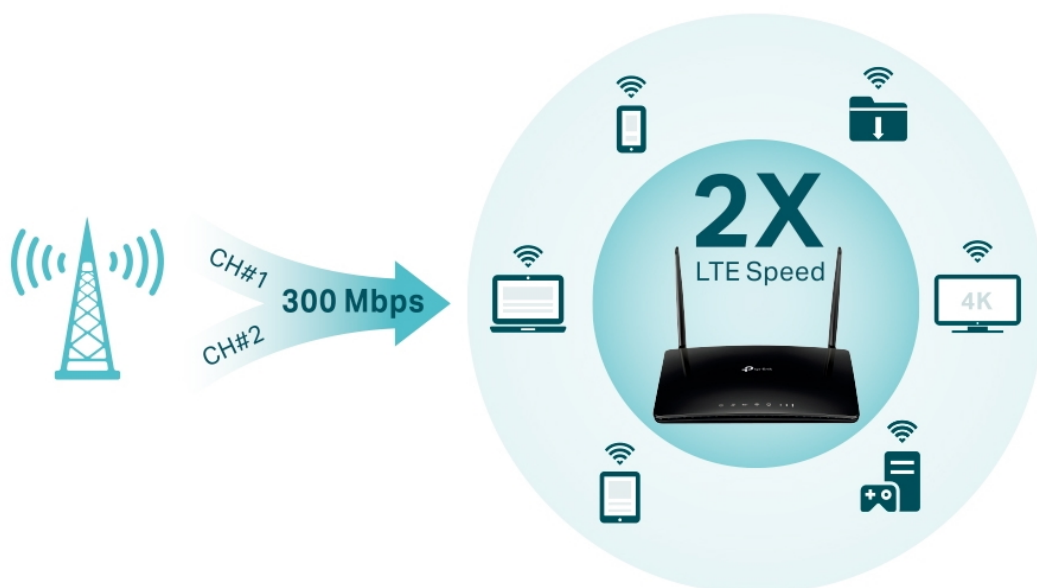

Stav: Nové zboží

Popis

TP-Link Archer MR500

Router poskytuje **čtyři gigabitové porty** a tím i spolehlivé kabelové připojení pro zařízení náročná na šířku pásma, jako jsou například herní konzole. Dvě oddělené bezdrátové sítě využívající pásma **2,4 GHz** a **5 GHz** poskytují optimalizovaný výkon **až 1167 Mb/s** a minimalizují vzájemné rušení signálu. Dvě externí LTE antény a nejnovější bezdrátové technologie vám umožní užívat si stabilní a efektivní připojení.

- **Pokročilý 4G+ router** - podporuje 4G+ Cat6 pro zvýšení datové rychlosti až na 300 Mbps.
- **Zapojte SIM kartu a hrajte** - není potřeba žádná konfigurace, kompatibilita SIM karet ve více než 100 zemích je zajištěna léty praktických testů.
- **Podpora MU-MIMO** - simultánní datové toky zvyšují propustnost Wi-Fi a efektivitu sítě.
- **Podporuje TP-Link OneMesh** - spolupracuje s produkty TP-Link OneMesh a vytváří flexibilní a nákladově efektivní síť Mesh.
- **Lepší signál pro připojení všude** - vychutnejte si stabilní a efektivní připojení ke každému zařízení díky dvěma externím odnímatelným LTE anténám.
- **Plně gigabitové porty** - poskytují spolehlivé kabelové připojení pro zařízení náročná na šířku pásma, jako jsou herní konzole a IPTV.
- **Režim Wi-Fi Router** - zapojte ethernetový kabel do portu LAN/WAN pro flexibilní přístup jako záložní možnost,

Rychlost datového přenosu: 867 Mbit/s 5 GHz, 300 Mbit/s 2,4 GHz

Anténa: 2x externí 4G LTE anténa

Porty: 3x RJ-45 LAN, 1x RJ-45 LAN/WAN, 1x nano SIM slot

Frekvenční pásmo: 2,4 GHz a 5 GHz

Zabezpečení: 64/128-bit WEP, WPA/WPA2 Personal, WPA/WPA2 Enterprise