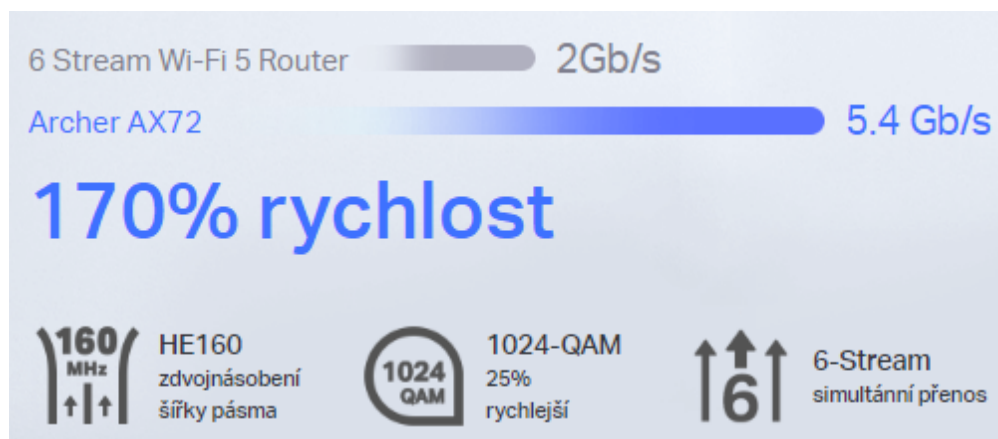

- **Gigabit Wi-Fi pro 8K streamování** - 5400 Mb/s WiFi pro rychlejší procházení, streamování a stahování, to vše současně.
- **Plně vybavená Wi-Fi 6** - Je vybavena špičkovou strukturou 4T4R a HE160 v pásmu 5 GHz, která umožňuje ultrarychlé připojení 4,8 Gb/s.
- **Připojí 100+ zařízení** - Podporuje MU-MIMO a OFDMA pro snížení přetížení a zčtyřnásobení průměrné propustnosti.
- **Široké pokrytí** - 6x antény a Beamforming zajišťují široké pokrytí.
- **HomeShield** - prémiové bezpečnostní služby TP-Link udržují vaši domácí síť v bezpečí díky špičkovým funkcím pro ochranu sítě a internetu věcí.
- **Více větracích otvorů, méně tepla** - Vylepšená oblast větracích otvorů umožňuje ještě lepší výkon.
- **USB Sharing** - 1x port USB 3.0 umožňuje snadné sdílení médií a budování privátního cloudu.
- **Snadné nastavení** - Nastavte router během několika minut pomocí aplikace Tether.