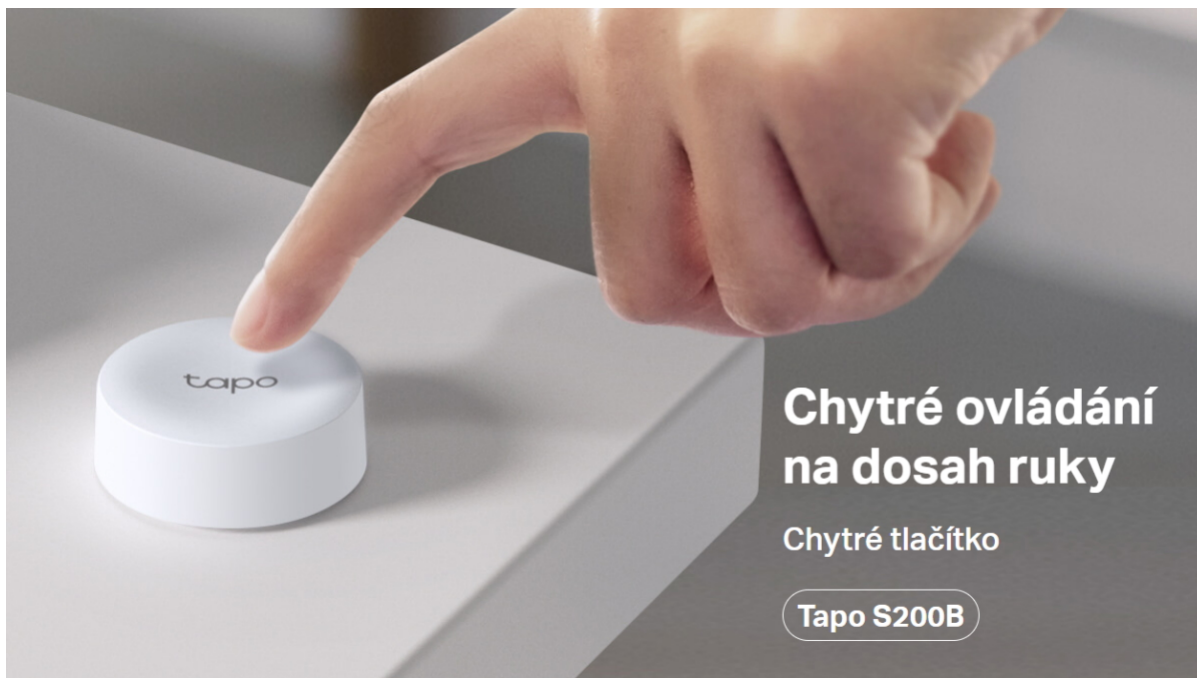

Kód zboží:

TIPTPL0016

Part No.:

Tapo S200B

Záruka:

26 měs.

Stav:

Nové zboží

Popis

TP-Link Tapo S200B

Chytré tlačítko - Chytré ovládání na dosah ruky. Je vyžadován Tapo Smart Hub (H100).

- **Chytré tlačítko** - Ovládejte a nastavujte různá světla, elektroniku a další chytrá zařízení Tapo pomocí tlačítka.
- **Nastavitelné akce** - Jedno klepnutí, dvojitě klepnutí a otočení umožňují aktivovat několik akcí jediným tlačítkem.
- **Alarm na jedno kliknutí** - Členové rodiny si mohou díky tomuto zařízení zavolat pomoc v případě nouze.
- **Ovládání z více míst** - Ovládejte elektrická příslušenství z několika různých míst pomocí chytrých tlačítek Tapo.
- **Dlouhá životnost baterie** - Baterie vydrží déle než rok.

Ovládejte celý domov jedním tlačítkem

Spárujte všechna svá světla Tapo a zařízení pomocí jediného tlačítka pro jednoduché a praktické ovládání. Když jste na cestách, aktivujte režim Pryč jedním kliknutím a vypněte všechna připojená zařízení.

Dotek bezpečnosti

Nouzová pomoc je vzdálená pouhým kliknutím. Nainstalujte tlačítko Tapo Smart Button v blízkosti vany, toalety nebo postele, aby byl přístup vždy na dosah.

Váš nový chytrý zvonek

Sestavte si svůj systém chytrého zvonku instalací tlačítka Tapo Smart Button na dveře a spárováním se Smart Hub. Ztlumte a zapněte oznámení rychlým stisknutím tlačítka na rozbočovači.