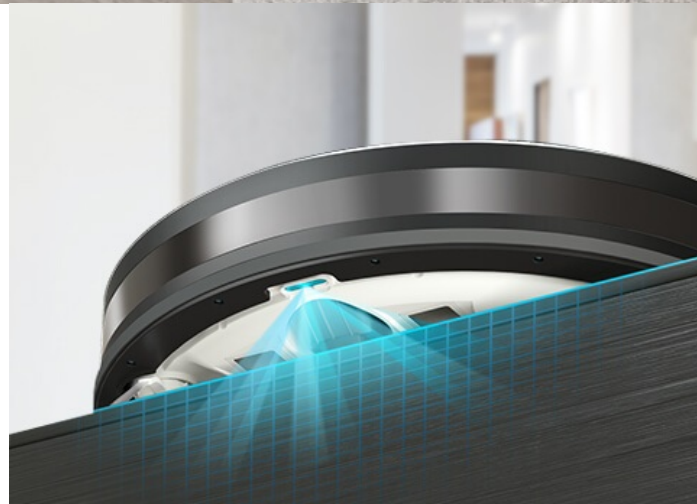

### TP-Link Tapo RV10 Plus - pro vysávání a vytírání v jednom

**Robotický vysavač TP-Link Tapo RV10 Plus** pro vysávání a vytírání, se kterým uklidíte rychle a bez námahy. **Sáček na prach o objemu 4 litry** se po dokončení úklidu automaticky vyprázdní a vy máte klid až 70 dní, kdy si nemusíte špinit ruce. **Disponuje 4 režimy sání**, takže se přizpůsobí různým druhům úklidu. Pracuje tiše, rychle nebo se do úklidu pustí s maximální možnou silou. Díky funkci plánování dráhy máte jistotu, že nevynechá žádné důležité místo.

Pro optimální orientaci v prostoru disponuje řadou senzorů. Díky **nízké konstrukci** se dostane i do hůře dostupných míst a spolehlivě vysaje i pod křeslem nebo domácí knihovnou. Jednoduché nastavení a ovládání zvládnete pomocí **aplikace Tapo**. Součástí vysavače je rovněž praktický mop, který je ideální na čištění a vytírání podlah. Při přechodu na koberec navíc sám automaticky zvýší výkon, aby bylo zajištěno patřičné hloubkové čištění. **HEPA filtr zachytí 99.9 % alergenů** pro dokonale čistou domácnost.