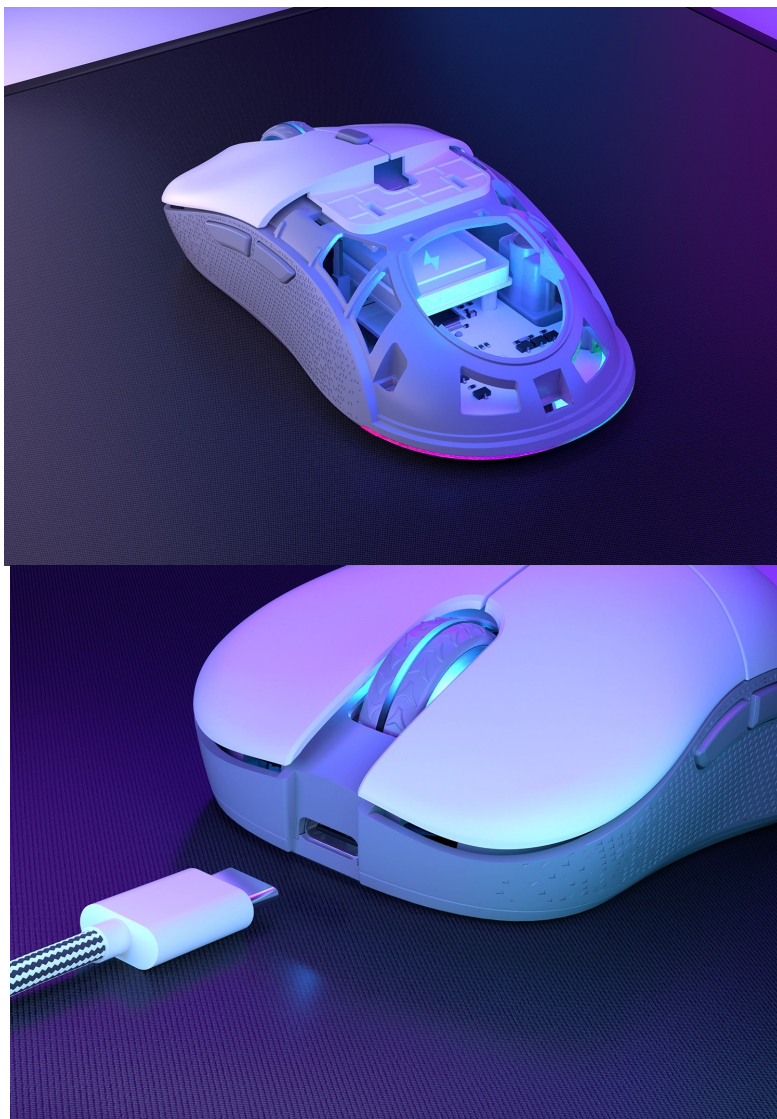

ENDORFY GEM PLUS WIRELESS BÍLÁ

Cena celkem:	1 272 Kč
	(bez DPH: 1 051 Kč)
Běžná cena:	1 399 Kč
Ušetříte:	127 Kč
Kód zboží:	MYSEND1160
Part No.:	EY6A015
Záruka:	24 měs.
Stav:	Nové zboží

Popis

Myš Endorfy GEM Plus Wireless si posvítí na každé vaše vítězství

Bezdrátová myš Endorfy GEM Plus Wireless vás v první řadě zaujme stylovým **ARGB podsvícením**, ve druhé řadě pak fantastickou ovladatelností. Do **kompaktního a lehkého těla** je ukryt neporazitelný **optický senzor Pixart PAW3395** s nastavitelným rozlišením, který se přizpůsobí všem vašim požadavkům i herním žánrům. Precizní míření, udílení rozkazů, stavění civilizací, ale také extrémně rychlé manévrování – myš podpoří rychlé reakce i velmi jemný a plynulý pohyb **až na úrovni 26 000 DPI** (softwarově).

I přes svůj výkon se vyznačuje nižší spotřebou energie, takže baterie vám umožní hrát nebo pracovat výrazně déle. S herní myší **Endorfy GEM Plus Wireless** vám nic nebude stát v cestě, a už vůbec ne kabel. Podporuje bezdrátové připojení skrze **miniaturní USB adaptér s 2,4GHz technologií**. Samozřejmostí je také podpora drátového připojení a dobíjení pomocí USB-C kabelu. **Uzavřený design** myši potěší svou lehkostí, ale současně odolností. **PTFE podložky** na spodní straně zajistí minimální odpor během pohybu po povrchu.

Endorfy GEM Plus Wireless

Lehká bezdrátová herní myš disponující **6 programovatelnými tlačítky** a vysoce přesným **optickým senzorem Pixart PAW3395** s nastavitelným rozlišením **až 26 000 DPI**. Textura bočních stran zajišťuje pevnější uchopení myši a tím zlepšuje celkovou ovladatelnost. Herní design doplňuje **adresovatelné RGB podsvícení**. Kvalitní spínače **Kailh GM 8.0** vydrží více než **80 milionů kliků**. Napájení zajišťuje **vestavěná dobíjecí baterie**. Připojení lze jednoduše realizovat skrze technologii **2,4 GHz** a miniaturní USB přijímač, který lze uložit v těle myši. Myš je možné používat i při dobíjení baterie díky přiloženému opletenému USB-C kabelu o délce 1,6 m.