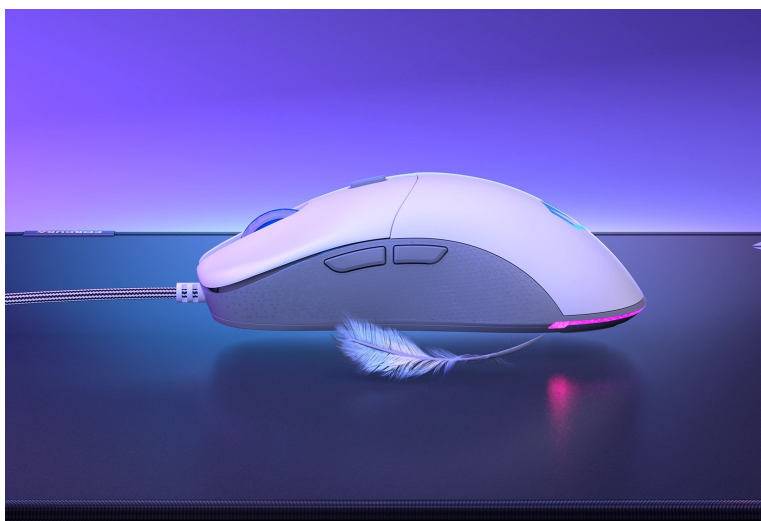

Myš Endorfy GEM - zaberte v každé herní výzvě

Herní myš Endorfy GEM se s lehkostí vypořádá s každou akcí. Výkonný **optický snímač Pixart PMW3325** reaguje svižně a plynule na každý příkaz a pohyb. Díky rozlišení **400 až 8000 dpi** proskáče tabulkami, texty a zvládne také náročné herní situace – od dokonale přesného zacílení na terč až po zběsilé akční přestřelky.

Kompaktní a lehká konstrukce dosahující **hmotnosti pouhých 67 g** podporuje pevné uchopení a komfortní manipulaci. Herní myš Endorfy GEM je osazena **mikrospínači Kailh GM 4.0**, které jsou navrženy pro nepřetržité a dlouhotrvající klikání a ničení bossů. Pro připojení slouží dlouhý kabel zakončený **konektorem USB**. Díky tomu je zprovoznění **myši Endorfy GEM** otázkou okamžiku.

Endorfy GEM

Lehká herní myš disponující **6 programovatelnými tlačítky** a vysoce přesným **optickým senzorem Pixart PMW3325** s rozlišením **až 8000 dpi**. Textura bočních stran zajišťuje pevnější uchopení myši a tím zlepšuje celkovou ovladatelnost. Herní design doplňuje **adresovatelné RGB podsvícení**. Kvalitní spínače **Kailh GM 4.0** vydrží více než **60 milionů kliků**. Připojení je realizováno skrze opletený **USB kabel** o délce 1,8 m.