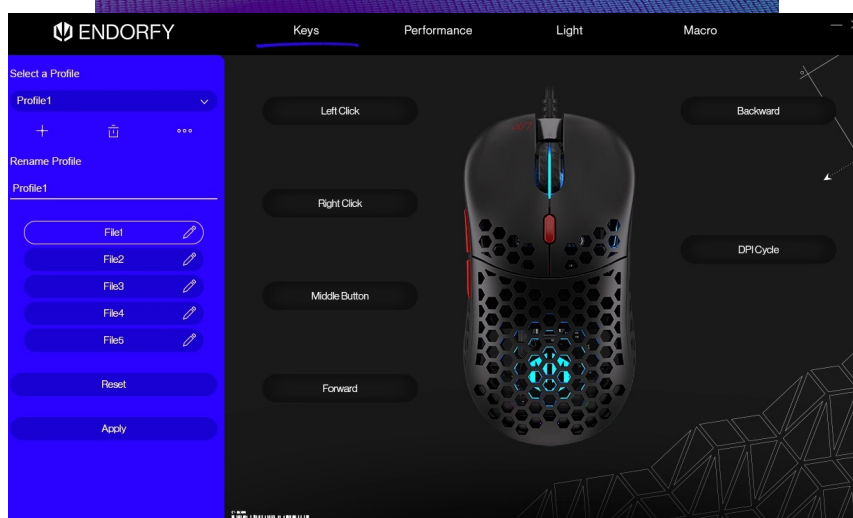

Endorfy LIX Plus - do světa, kde není času nazbyt

Herní drátová myš Endorfy LIX Plus je tady, aby přinesla rychlost a přesnost do vašeho hraní. Navíc se **mimořádně lehká** a svým designem dokonale padne do ruky, takže se můžete pustit do každé výzvy. **Mikrospínače Kailh GM 8.0** vydrží i dlouhotrvající zátěž, jsou mimořádně citlivé a reagují svižně při každé stisknutí. Váš soupeř tak nemá ani zlomek času na to, aby vymyslel plán B.

Životnost 80 milionů kliknutí z ní dělá opravdového herního maratonce. **Voštinová struktura** podporuje nízkou hmotnost a také zabraňuje pocení vaší ruky v parných dnech. Barevné podsvícení dodá ještě pár bodů k celkovému stylu. Pro perfektní vyladění parametrů vám poslouží přídatný **software**. S ním máte pod kontrolou citlivost, **podsvícení, makra** a další funkce.