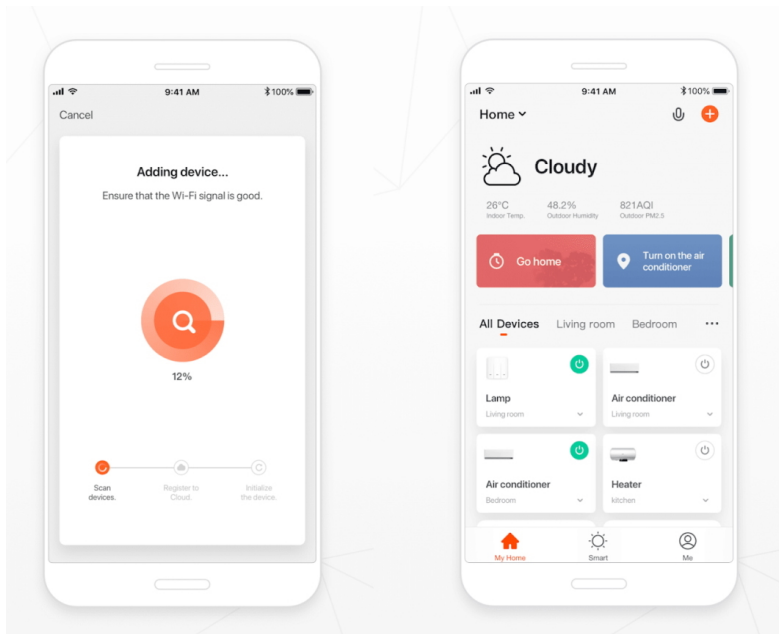

Designové LED závěsné stropní svítidlo ideální např. pro osvětlení jídelního stolu. Svítidlo lze propojit s chytrou bránou **IMMAX NEO** a ovládat tak celou síť domácích světelných zdrojů skrze dálkový ovladač či aplikaci v mobilním telefonu. Dálkový ovladač **Zigbee 3.0** je součástí balení. Systém je **kompatibilní s iOS, Android, Amazon Alexa, Apple Siri, Google Assistant, Tuya, Philips HUE či Somfy.**

Vstupní napětí: AC 220–230 V

Rozměry:

1. kruh: 800 × 800 mm

2. kruh: 600 × 600 mm

Délka závěsu: max. 1000 mm

Barva: zlatá

Energetická třída (EEI): G

TuyaSmart: