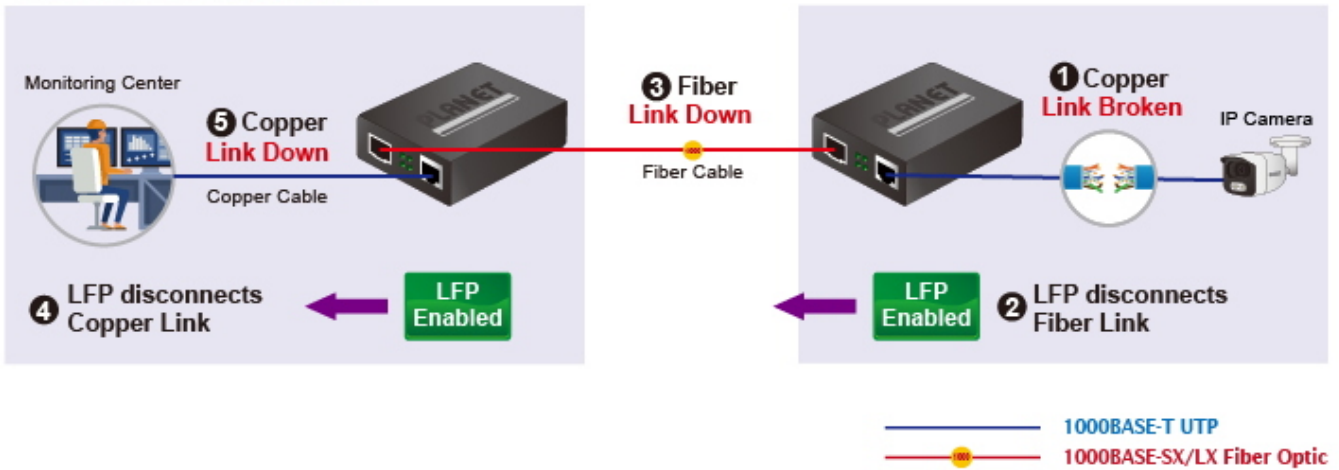

Konvertor pro přechod mezi optickým a metalickým spojem pro Gigabitový Ethernet. Nutné zakoupit kompatibilní miniGBIC optický modul.

GT-915A nabízí automatické MDI/MDI-X na portu TP a integrovanou funkci Link Fault Pass-through (LFP). Funkce LFP zahrnuje funkce Link Loss Carry Forward (LLCF) a Link Loss Return (LLR), které mohou okamžitě upozornit správce na problém linkového média a poskytnout efektivní řešení pro monitorování sítě.

Možný monitoring mobilní aplikací [CloudViewer](#).

Podporuje univerzální systém správy sítě **UNI-NMS** pro vzdálenou administraci/management.

ZÁKLADNÍ SPECIFIKACE

Fyzické vlastnosti:

Porty: 1x RJ-45 10/100/1000 Base-T, 1x SFP 100/1000 Base-X (SX/LX)

Podpora přenosu: JumboFrame 16K

Provedení: vnitřní

Napájení: externí napájecí adaptér DC 5 V (2 A), celkový příkon do 3,4 W

Ochrana: ESD ochrana do 6 kV DC

Provozní teplota: 0 až +50 °C

Rozměry: 94 x 70 x 26 mm

Hmotnost: 201 g

Lze instalovat do šasi: MC-700, MC-1500, MC-1500R, MC-1500R48

Remote Link Normal

Remote Link Broken

GT-915A

• SFP DDM (Digital Diagnostic Monitor) •

Optional installation method

* The above pictures are for illustration only.