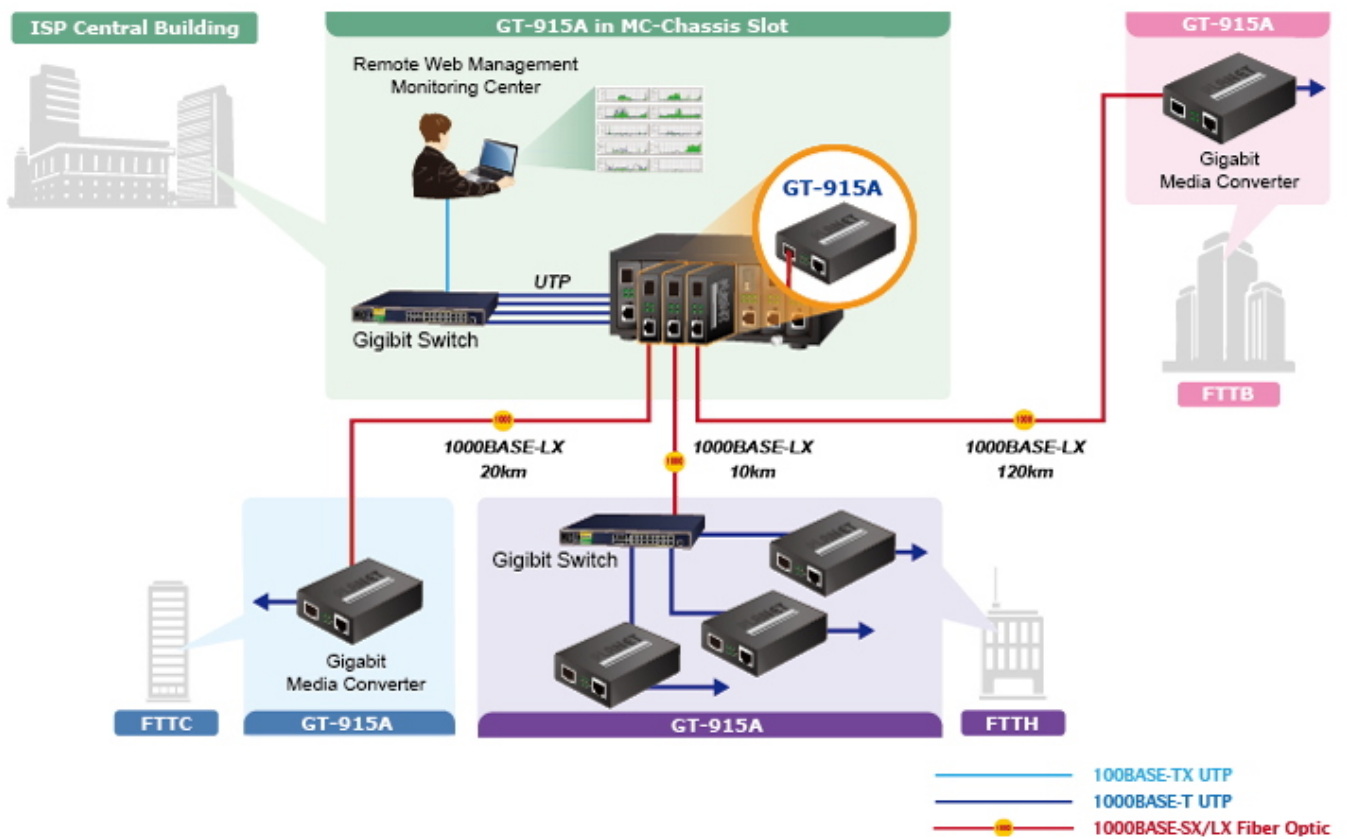

PLANET GT-915A

Cena celkem:	3 459 Kč (bez DPH: 2 858 Kč)
Běžná cena:	3 805 Kč
Ušetříte:	346 Kč
Kód zboží:	NETPLA2447
Part No.:	GT-915A
Záruka:	26 měs.
Stav:	Nové zboží

Popis

PLANET GT-915A

Konvertor **Ethernet RJ-45 10/100/1000 Base-T na optiku miniGBIC (SFP 100/1000 Base-X)**. Převádí metalický Ethernet na optický Gigabitový Ethernet přes vložený modul konvertoru miniGBIC (SFP).

Konvertor pro přechod mezi optickým a metalickým spojem pro Gigabitový Ethernet. Nutné zakoupit kompatibilní miniGBIC optický modul.

GT-915A nabízí automatické MDI/MDI-X na portu TP a integrovanou funkci Link Fault Pass-through (LFP). Funkce LFP zahrnuje funkce Link Loss Carry Forward (LLCF) a Link Loss Return (LLR), které mohou okamžitě upozornit správce na problém linkového média a poskytnout efektivní řešení pro monitorování sítě.

Možný monitoring mobilní aplikací [CloudViewer](#).

Podporuje univerzální systém správy sítě **UNI-NMS** pro vzdálenou administraci/management.

ZÁKLADNÍ SPECIFIKACE

Fyzické vlastnosti:

Porty: 1x RJ-45 10/100/1000 Base-T, 1x SFP 100/1000 Base-X (SX/LX)

Hmotnost: 201 g

Lze instalovat do šasi: MC-700, MC-1500, MC-1500R, MC-1500R48

Remote Link Normal

Remote Link Broken

GT-915A

• SFP DDM (Digital Diagnostic Monitor) •

Optional installation method

* The above pictures are for illustration only.