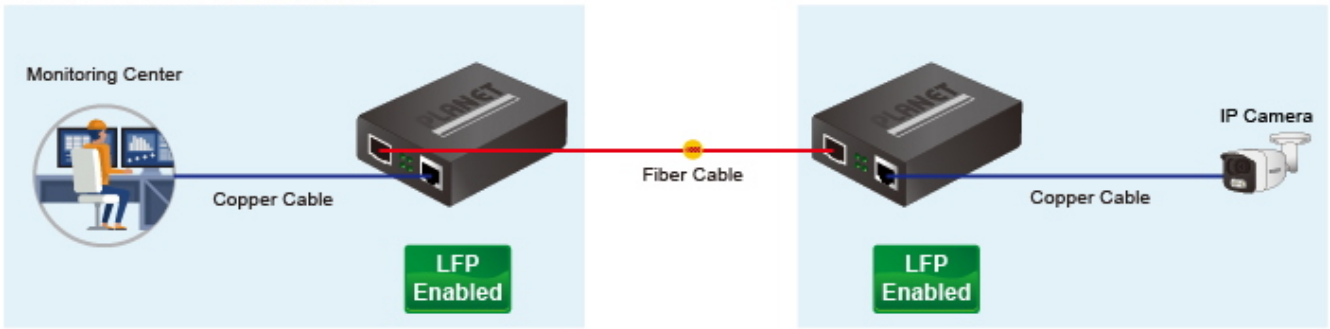

Konvertor pro přechod mezi optickým a metalickým spojem pro Gigabitový Ethernet. Nutné zakoupit kompatibilní miniGBIC optický modul.

GT-915A nabízí automatické MDI/MDI-X na portu TP a integrovanou funkci Link Fault Pass-through (LFP). Funkce LFP zahrnuje funkce Link Loss Carry Forward (LLCF) a Link Loss Return (LLR), které mohou okamžitě upozornit správce na problém linkového média a poskytnout efektivní řešení pro monitorování sítě.

Možný monitoring mobilní aplikací [CloudViewer](#).

Podporuje univerzální systém správy sítě **UNI-NMS** pro vzdálenou administraci/management.

ZÁKLADNÍ SPECIFIKACE

Fyzické vlastnosti:

Porty: 1x RJ-45 10/100/1000 Base-T, 1x SFP 100/1000 Base-X (SX/LX)

Podpora přenosu: JumboFrame 16K

Provedení: vnitřní

Napájení: externí napájecí adaptér DC 5 V (2 A), celkový příkon do 3,4 W

Ochrana: ESD ochrana do 6 kV DC

Provozní teplota: 0 až +50 °C

Rozměry: 94 x 70 x 26 mm

Hmotnost: 201 g

Lze instalovat do šasi: MC-700, MC-1500, MC-1500R, MC-1500R48

Remote Link Normal

Remote Link Broken

GT-915A

• SFP DDM (Digital Diagnostic Monitor) •

Optional installation method

* The above pictures are for illustration only.