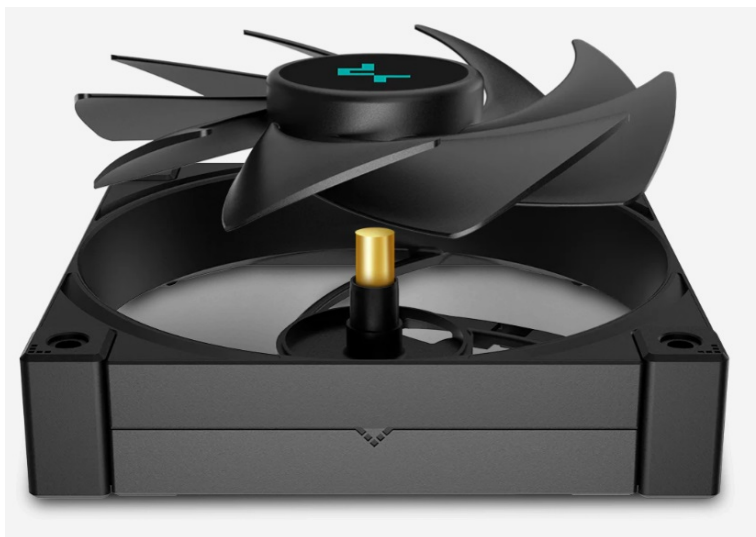

## DEEPCOOL LT520

Cena celkem:	<b>2 369 Kč</b> <b>(bez DPH: 1 957 Kč)</b>
Běžná cena:	<b>2 605 Kč</b>
Ušetříte:	<b>237 Kč</b>
Kód zboží:	CHLDPC10421
Part No.:	R-LT520-BKAMNF-G-1
Záruka:	36 měs.
Stav:	Nové zboží

### DEEPCOOL LT520 - drží CPU v chladu

Vodní chladič DEEPCOOL LT520 určen pro chlazení širokého spektra **procesorů Intel i AMD**. Disponuje **výkonným čerpadlem 4. generace** s mikrokanálovou strukturou, která zajišťuje **optimální průtok chladicí kapaliny**. Dále se skládá z **3fázového hnacího motoru** nebo **měděné základny**. Díky tomu je vodní chladič pevný a stabilní i při vysoké provozní zátěži.

**DEEPCOOL LT520** disponuje **dvojicí ventilátorů DeepCool FK120** s precizně vyváženým poměrem výkonu a provozní účinností. Jsou vloženy do robustního rámu a spolu s **ložisky Fluid Dynamic** zajišťují dlouhou životnost i při vysokých otáčkách a spolehlivost.

## **DEEPCOOL LT520**

Vodní chladič určený pro chlazení široké škály procesorů. Vyznačuje se vysokou kvalitou, výkonem a spolehlivostí. Disponuje **dvěma 120 mm** velkými ventilátory a pumpou s **ARGB** podsvícením. Odolné opletené hadice jsou dlouhé **410 mm** a díky dostatečně širokému průměru zaručují **plynulý průtok** chladicí kapaliny.