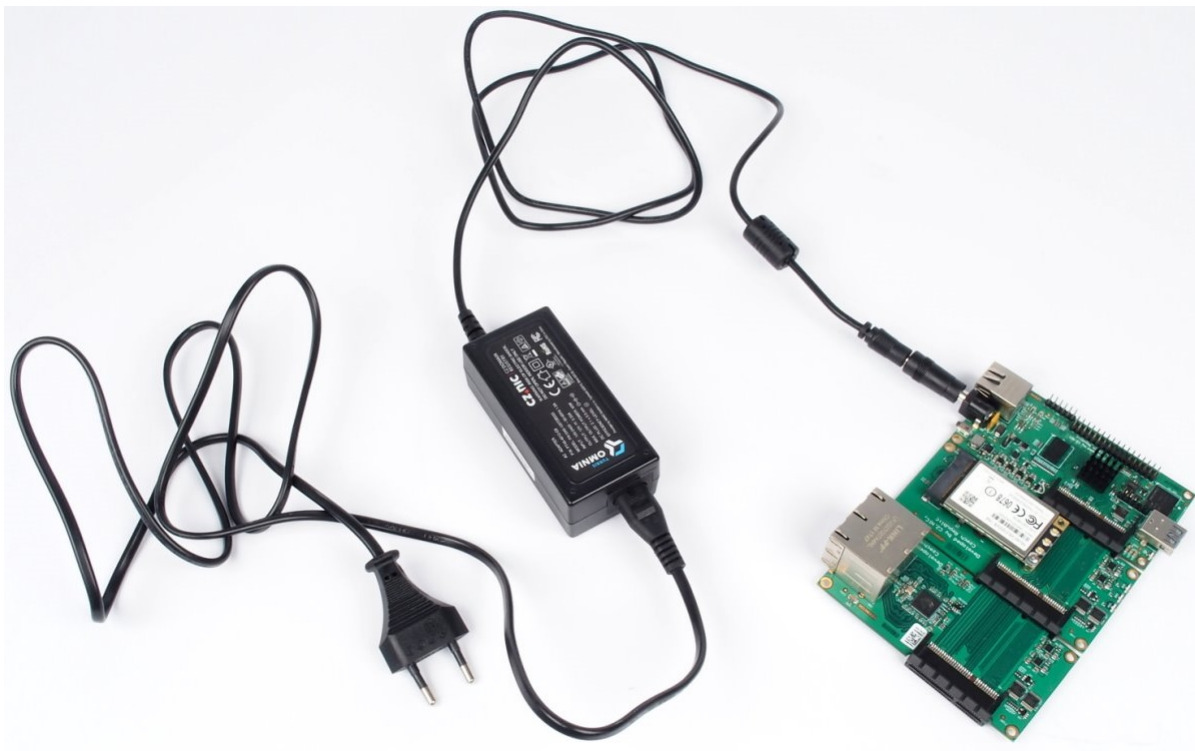

TURRIS OMNIA NAPÁJECÍ ADAPTÉR 40W

Cena celkem:	575 Kč (bez DPH: 475 Kč)
Běžná cena:	632 Kč
Ušetříte:	57 Kč
Kód zboží:	NARCZP0001
Part No.:	RTROM01-PT45-4012-C8
Záruka:	26 měs.
Stav:	Nové zboží

Popis

Turris Omnia napájecí adaptér 40 W

Náhradní napájecí adaptér se standardním **5,5 x 2,1 mm konektorem**. Je vhodný nejen **pro zařízení Turris Omnia**, ale díky výstupnímu napětí DC 12 V také pro LED pásy. Výkon zdroje je až **40 W** a maximální výstupní proud je 3,33 A.

Adaptér je dodáván bez AC kabelu. Jedná se o 2pin kabel 230V

ZÁKLADNÍ SPECIFIKACE

Výkon: 40 W

Vstupní napětí: 100-240 V

Výstupní napětí: 12 V

Proud: max. 3,33 A

Velikost konektoru: 5,5 x 2,1 mm

Barva: černá