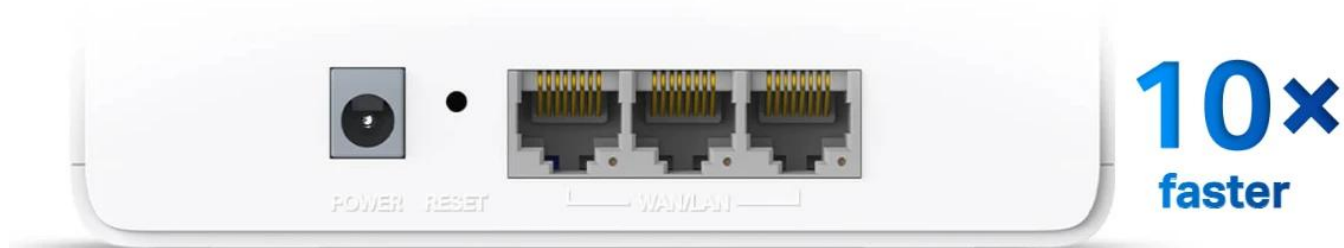

Plně gigabitové porty + automatická detekce sítě WAN/LAN

S funkcí automatické detekce sítě WAN/LAN není nutné rozlišovat mezi porty WAN/LAN. Nemusíte proto řešit zdouhavé a složité nastavování a můžete přejít rovnou k zapojení jednotky Halo H80X a ihned začít využívat bleskurychlé přenosy dat do kabelem připojených zařízení. Díky plně gigabitovým portům dosáhnou vaše zařízení rychlostí až 10× vyšších než u standardních ethernetových připojení.