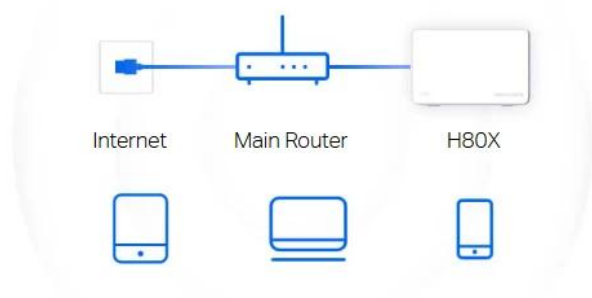

#### **Plně gigabitové porty + automatická detekce sítě WAN/LAN**

S funkcí automatické detekce sítě WAN/LAN není nutné rozlišovat mezi porty WAN/LAN. Nemusíte proto řešit zdouhavé a složité nastavování a můžete přejít rovnou k zapojení jednotky Halo H80X a ihned začít využívat bleskurychlé přenosy dat do kabelem připojených zařízení. Díky plně gigabitovým portům dosáhnou vaše zařízení rychlostí až 10× vyšších než u standardních ethernetových připojení.

#### **Několik režimů pro flexibilnější nasazení**

**Režim routeru:** Vytváří bezdrátovou síť pro všechna vaše Wi-Fi zařízení

**Režim přístupového bodu:** Rozšiřuje kabelovou síť na bezdrátovou

### Router Mode

Creates a wireless network for all your WiFi devices

### Access Point Mode

Extends a wired network and makes it wireless