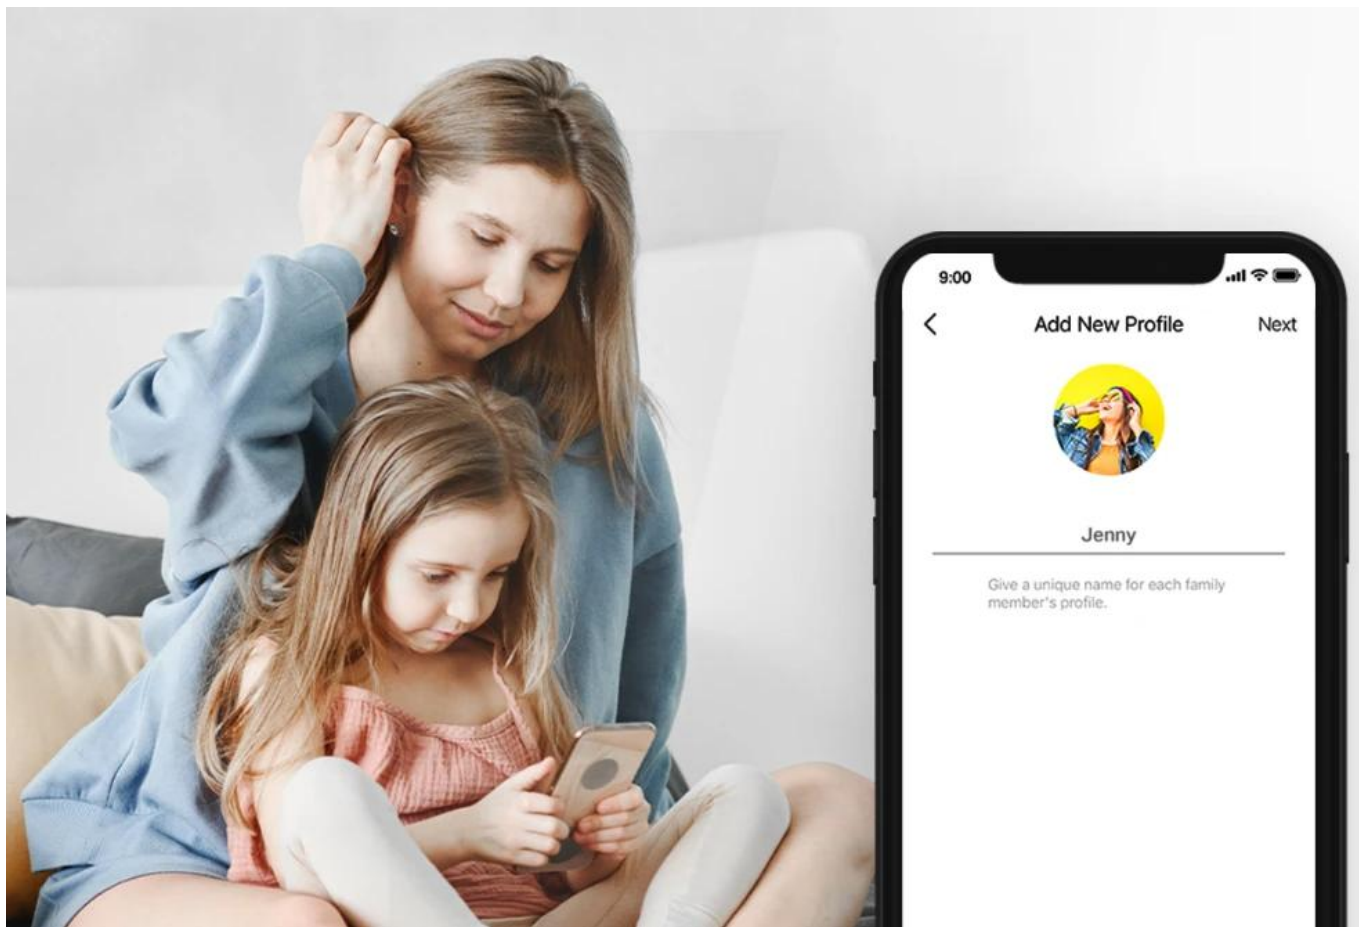

#### Jednoduché nastavení ve 3 krocích:

1. Najděte v krabici jednotku Halo, napájecí kabel a Ethernet kabel
2. Zapojte vaše zařízení
3. Sledujte pokyny v aplikaci MERCUSYS

- **Kontrola stavu připojených zařízení** - Přehled všech připojených zařízení
- **Technologie řízení síťového provozu QoS** - Upřednostnění důležitých zařízení
- **Síť pro hosty** - Oddělená síť pro návštěvy
- **Upozornění na připojení nového zařízení** - Bezpečnostní notifikace
- **Měsíční přehledy** - Statistiky využití sítě

## Rodičovská kontrola

Mějte pod kontrolou obsah, který děti sledují na internetu, a vytvořte jim bezpečné online prostředí.

- **Tvorba uživatelských profilů** - Vytvořte profil pro každého člena rodiny a přiřadte mu zařízení
- **Omezení času stráveného na internetu** - Nastavte denní limity pro zdravé návyky v on-line prostředí
- **Blokování nevhodných webových stránek** - Kontrolujte a blokujte nevhodné stránky
- **Pozastavení připojení k internetu** - Odpojte členy rodiny od internetu pro odpočinek od virtuálního světa