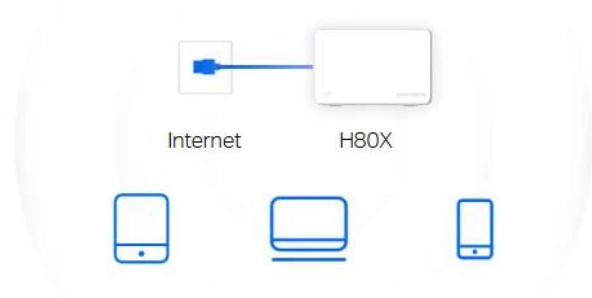

Router Mode

Creates a wireless network for all your WiFi devices