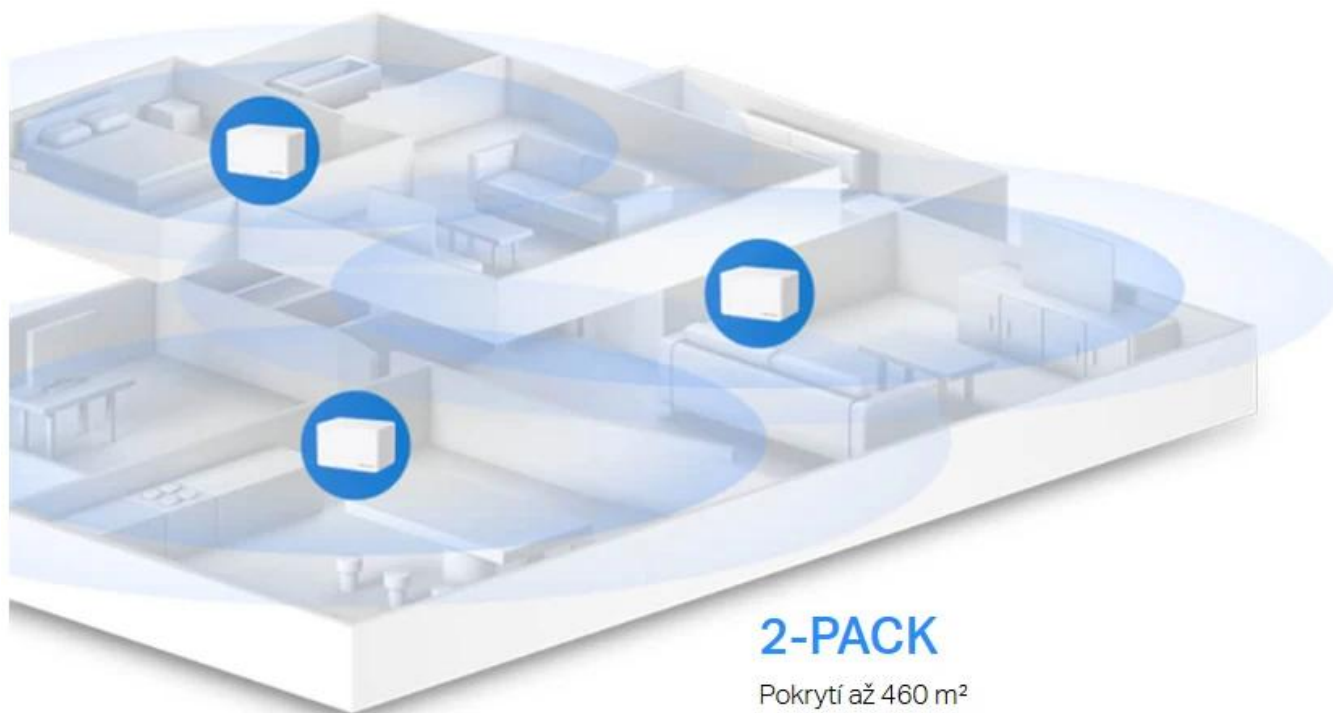

2pack pokrývá až 460 m²

Streamujte z každého rohu, užívejte si nepřetržitou zábavu a signál nikdy nespadne.

Skutečně plynulé přepínání mezi připojenými zařízeními v jedné síti

Systém Halo automaticky připojí vaše telefony nebo tablety k nejrychlejšímu uzlu a poskytuje ničím nepřerušované připojení k síti. Již žádné výpadky signálu nebo prodlevy Wi-Fi, když se pohybujete po domě.