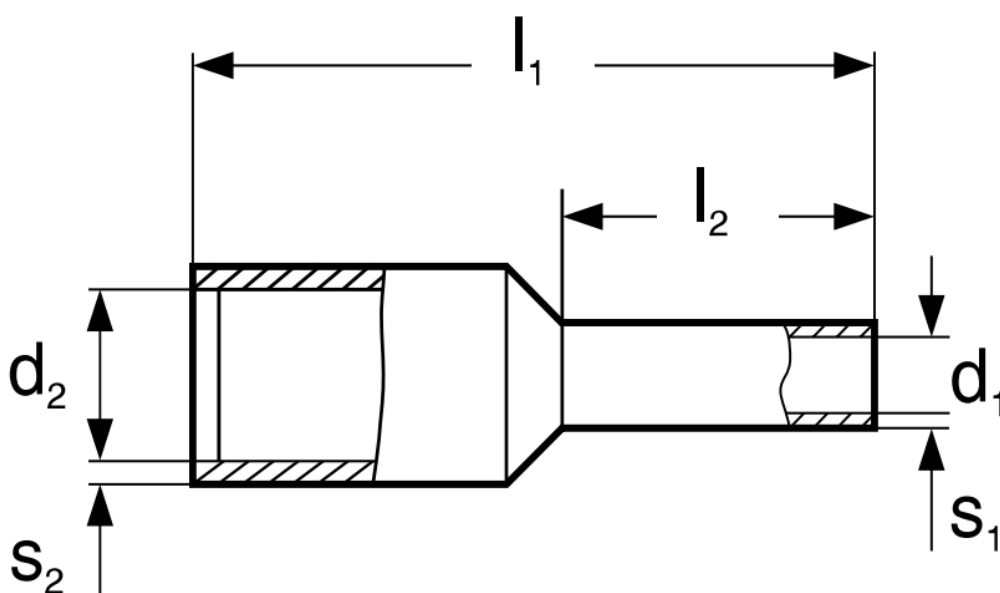

Popis

Xtend Solarmi instalační dutinka 6 mm²

Lisovací dutinka **DI 6-12** s izolací, dle DIN 46228 pro Cu laněné vodiče (nelze použít pro plné vodiče).

ZÁKLADNÍ SPECIFIKACE

Jmenovitý průřez: 6 mm²

Délka pouzdra: 12 mm

Izolační materiál: polypropylen

Materiál: měď

Povrch: cínovaný

Barva: černá

Označení	Průřez vodiče v mm ²	Rozměry v mm					
		l ₁	l ₂	d ₁	d ₂	s ₁	s ₂
DI 4-10	4	17,0	10,0	2,8	4,8	0,20	0,30
DI 4-12		20,0	12,0	2,8	4,8	0,20	0,30
DI 4-18		26,0	18,0	2,8	4,8	0,20	0,30
DI 6-12	6	20,0	12,0	3,5	6,3	0,20	0,30
DI 6-18		26,0	18,0	3,5	6,3	0,20	0,30
DI 10-12	10	22,0	12,0	4,5	7,6	0,20	0,40
DI 10-18		28,0	18,0	4,5	7,6	0,20	0,40
DI 16-12	16	24,0	12,0	5,8	8,8	0,20	0,40
DI 16-18		28,0	18,0	5,8	8,8	0,20	0,40