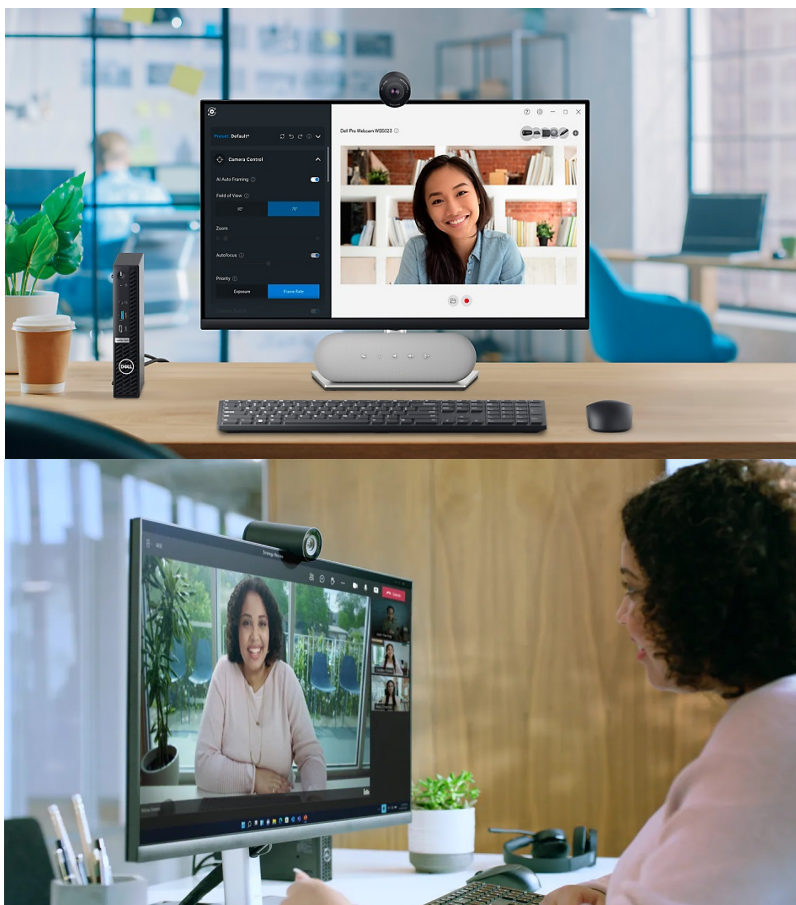

Webová kamera Dell WB5023 pro profesionální on-line komunikaci ve vysokém rozlišení. **Snímač Sony STARVIS** disponuje **rozlišením 2K QHD** a postará se o jasný, čistý a živý obraz. Pokročilé algoritmy zajišťují perfektní zpracování obrazového signálu, díky čemuž produkuje věrné barvy a redukuje rozmazání pohybu či zrnění obrazu při slabém osvětlení.

Funkce detekce obličeje (FDAE) automaticky vyvažuje jas a další expozice obličeje pro vytvoření dokonalé kvality obrazu. Funkce **automatického rámování** vás udrží přesně ve vycentrovaném záběru.

K tomu vám dopomáhá také široké zorné pole, které zachytí nejenom vás, ale také dostatečný prostor na pozadí pro přirozenější záběry. Konstrukce s bezpečnostní krytkou zajistí rychle a jednoduše potřebné soukromí. Současně představuje praktický způsob, jak ochránit čočky před poškrábáním. **Flipový držák** podporuje snadné uchycení na monitor, případně jakoukoli vodorovnou plochu. **Webkameru Dell WB5023** poté jednoduše připojíte pomocí **USB** kabelu.

Dell WB5023

Kvalitní webová kamera s vestavěným **mikrofonem** nabízející **2K Quad HD** rozlišení s rychlostí 30 snímků za vteřinu či rozlišení **Full HD** s rychlostí 60 snímků za vteřinu. Pro ještě lepší obraz je vybavena **automatickým ostřením**, redukcí šumu, automatickým vyvážením bílé či funkcí **AI Auto-Framing**. Technologie **HDR** umožní zobrazení v živějších, realističtějších barvách i za slabého osvětlení. Potěší také široké **zorné pole 78°**, které zabírá více pozadí. Lze též vybrat užší 65°, které se zaměřuje více na vás. Samozřejmostí je LED dioda signalizující, zda je kamera v provozu. Přítomna je také magnetická **bezpečnostní krytka** pro zachování soukromí a ochranu čočky v době, kdy kameru nepoužíváte. Praktický flipový držák umožňuje snadné umístění kamery na monitor. Pro připojení k počítači slouží USB kabel.