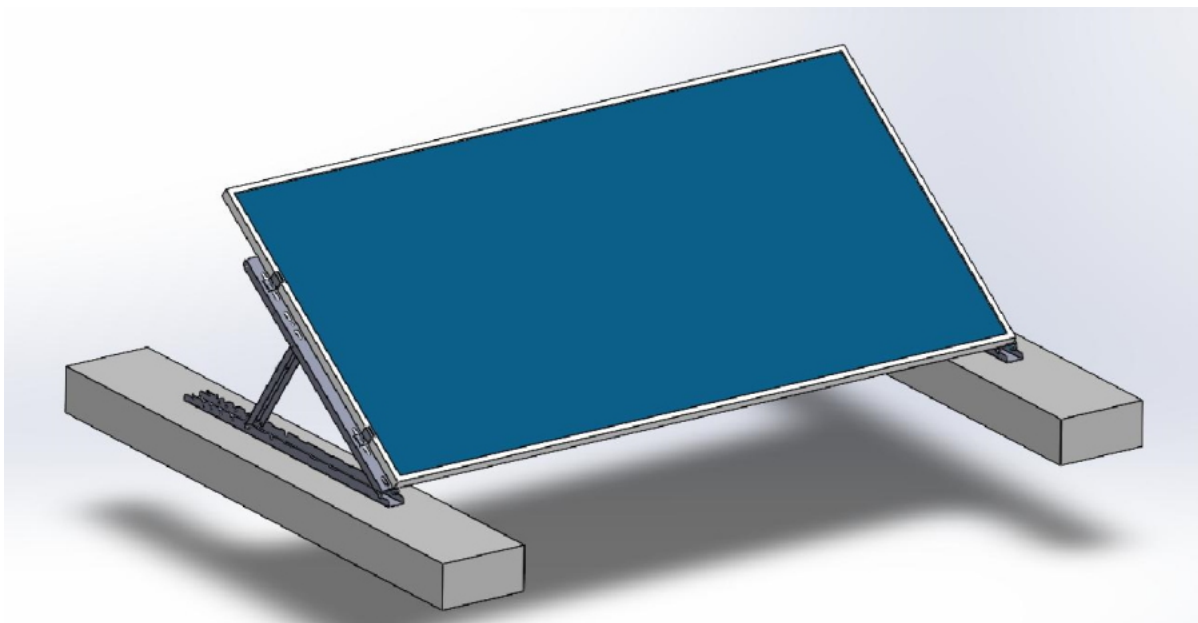

XTEND SOLARMI SCOMP-8SA35

Cena celkem:	9 173 Kč
	(bez DPH: 7 581 Kč)
Běžná cena:	10 091 Kč
Ušetříte:	917 Kč
Kód zboží:	SOPGWL0332
Part No.:	SCOMP-8SA35
Záruka:	26 měs.
Stav:	Nové zboží

Popis

Xtend Solarmi SCOMP-8SA35

Nastavitelný **systém SC pro instalaci 8 solárních panelů v řadě** na plochou střechu. **Sada tedy obsahuje 9 samotných držáků** s příslušenstvím.

- Určeno pro ploché střechy
- Nastavitelný úhel sklonu (15°, 20°, 25°, 30° nebo 35°)
- Dva způsoby upevnění: zátěžový způsob, nebo uchycení pomocí šroubů
- Lze rozšířit o další lišty SCHL1M-40 (CHL1M1-40) se spojkami SCPL-40

ZÁKLADNÍ SPECIFIKACE

Určení: pro 8x solární panel 35 x 1134 mm (délka panelu je libovolná, doporučeno max. 2279 mm)

Materiál: eloxovaný hliník (6005-T5)

Barva: stříbrná - šedá