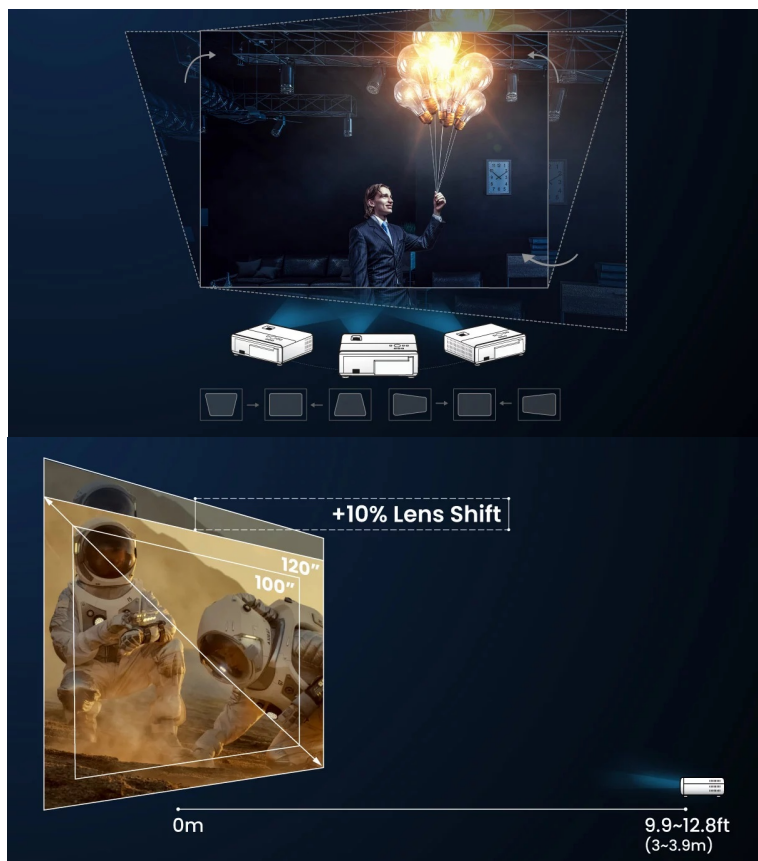

výkonu 10 W.