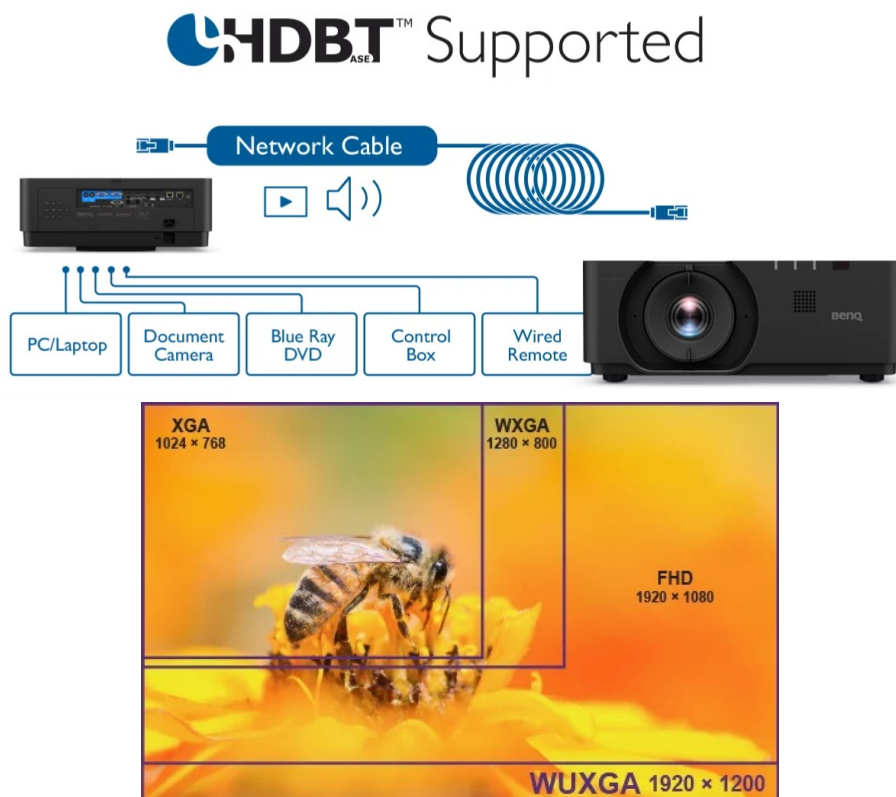

## BENQ LU960

Cena celkem:	<b>124 646 Kč</b> <b>(bez DPH: 103 014 Kč)</b>
Běžná cena:	<b>137 111 Kč</b>
Ušetříte:	<b>12 465 Kč</b>
Kód zboží:	PROA7337
Part No.:	9H.JN477.25E
Záruka:	36 měsíců/12 měs.lampa
Stav:	Nové zboží

### Projektor BenQ LU960 - pro flexibilní promítání

**Projektor BenQ LU960 s vysokým WUXGA rozlišením** vám zprostředkuje ostrý obraz s důrazem na všechny přítomné detaily. Umožňuje komfortní promítání textů, tabulek, obrázků, a dokonce dynamických akcí. **Rychlý režim** projektoru BenQ zlepšuje odezvu a poskytuje obraz bez zpoždění a prodlev. **Svítivost 5500 ANSI lumenů** zajistí viditelnost textu i obrazu v rozmanitých světelných podmínkách.

**Technologie DLP** podpoří syté a zářivé barvy po velmi dlouhou dobu. Moderní konstrukce s **certifikací IP5X** ochrání projektor před vniknutím a usazováním prachu, takže citlivé optické komponenty jsou v optimální bezpečí. **Funkce zoomu a posunu objektivu** zajistí potřebnou flexibilitu pro instalaci.

## BenQ LU960

Laserový **WUXGA** projektor s rozlišením **1920 x 1200** obrazových bodů nabízí svítivost **5500 ANSI** lumenů, kontrastní poměr **3 000 000:1** a 92 % pokrytí normy **Rec.709** pro mnohem realističtější barvy a věrný obraz. Projektor dokáže vytvořit promítací plochu o velikosti až **300"** a podporuje také 3D zobrazení. Díky korekci lichoběžníkového zkreslení můžete mít obraz přesně tam, kde potřebujete. Projektor nabízí široké možnosti připojení, včetně **HDBaseT**, které zprostředkuje připojení Full HD videa, audia a ethernetu jedním kabelem, a umožňuje tak ovládání ze vzdálenosti až 100 m. Podporuje také **360° projekci**, promítání obrazu na strop, stěny, podlahu nebo dokonce šikmé plochy, například ve veřejných prostorách. Bezúdržbový provoz a dlouhou životnost projektoru zajistí prachotěsně uzavřená laserová jednotka splňující certifikaci **IP5X**.