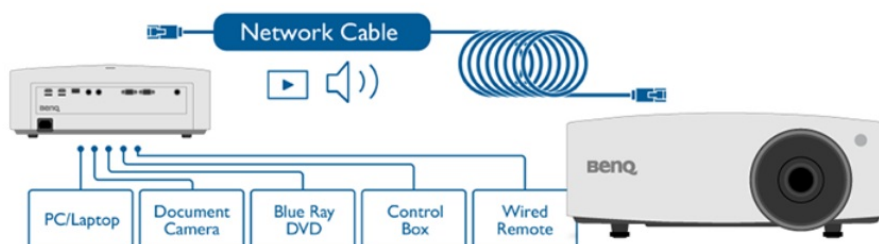

BenQ LU935 - konferenční projektor s vysokou svítivostí

BenQ LU935 je projektor určený pro **konferenční místnosti**, který disponuje laserovým zdrojem světla s dlouhou životností a pokročilými režimy pro prezentace ve firemním prostředí. **Režim infografiky** zajišťuje perfektní zobrazení obrázků a textů. Spolu s **92% pokrytím normy Rec.709** a technologií DLP produkuje syté a zářivé barvy po dlouhou dobu bez snížení kvality.

Široký horizontální i vertikální posun objektivu předejde problémům s instalací a umístěním v prostoru. Konstrukce projektoru **BenQ LU935** zajišťuje ideální těsnění proti vniknutí prachu.

4K HDBT™ Supported

BenQ LU935

Laserový **WUXGA** projektor s rozlišením **1920 x 1200** obrazových bodů nabízí svítivost **6000 ANSI** lumenů, kontrastní poměr **3 000 000:1** a 92 % pokrytí normy **Rec.709** pro mnohem realističtější barvy a věrný obraz. Projektor dokáže vytvořit promítací plochu **o velikosti až 300"** a podporuje také 3D zobrazení. Díky korekci lichoběžníkového zkreslení můžete mít obraz přesně tam, kde potřebujete. Projektor nabízí široké možnosti připojení, včetně **HDBaseT**, které zprostředkuje připojení Full HD videa, audia a ethernetu jedním kabelem, a umožňuje tak ovládání ze vzdálenosti až 100 m. Podporuje také **360° projekci**, promítání obrazu na strop, stěny, podlahu nebo dokonce šikmé plochy, například ve veřejných prostorách. Bezúdržbový provoz a dlouhou životnost projektoru zajistí prachotěsně uzavřená laserová jednotka splňující certifikaci **IP5X**.

Součástí balení je HDMI kabel a dálkový ovladač (včetně baterií).

ZÁKLADNÍ SPECIFIKACE

Technologie projektoru: DLP

Rozlišení: 1920 x 1200 px

Jas: 6000 ANSI lumenů

Kontrastní poměr: 3000000:1

Rozhraní: 2x HDMI, 1x VGA vstup, 1x VGA výstup, 1x USB typ A, 1x RJ-45 HDBaseT, 1x RJ-45 LAN, 1x RS-232, 1x audio vstup, 1x audio výstup, 1x 3D Sync vstup, 1x 3D Sync výstup, 1x DC 12V Trigger, 1x konektor pro drátový ovladač