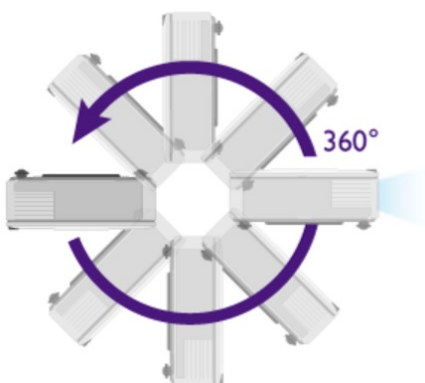

Režim prezentace je ideální pro běžné prezentace text a tabulek a **video režim** oceníte při přehrávání dynamických videí. **Vysoká svítivost 6000 ANSI lumenů** zajišťuje skvělou viditelnost za všech světelných podmínek.