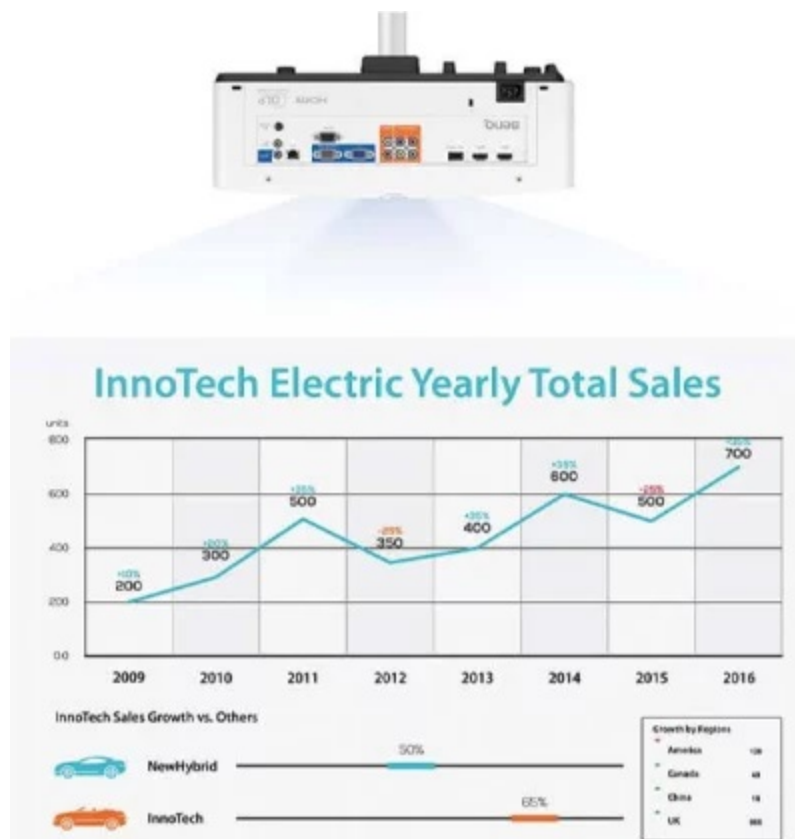

BenQ LU935 - konferenční projektor s vysokou svítivostí

BenQ LU935 je projektor určený pro **konferenční místnosti**, který disponuje laserovým zdrojem světla s dlouhou životností a pokročilými režimy pro prezentace ve firemním prostředí. **Režim infografiky** zajišťuje perfektní zobrazení obrázků a textů. Spolu s **92% pokrytím normy Rec.709** a technologií DLP produkuje syté a zářivé barvy po dlouhou dobu bez snížení kvality.