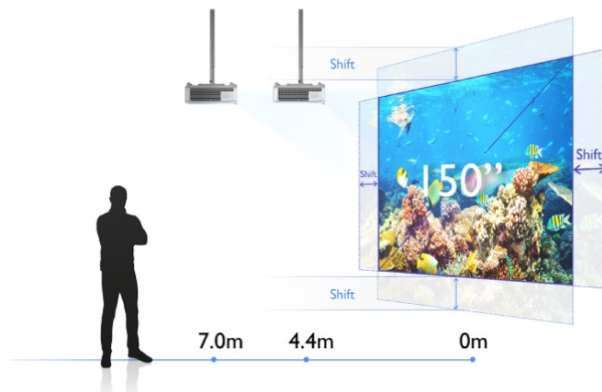

BenQ LU935 - konferenční projektor s vysokou svítivostí

BenQ LU935 je projektor určený pro **konferenční místnosti**, který disponuje laserovým zdrojem světla s dlouhou životností a pokročilými režimy pro prezentace ve firemním prostředí. **Režim infografiky** zajišťuje perfektní zobrazení obrázků a textů. Spolu s **92% pokrytím normy Rec.709** a technologií DLP produkuje syté a zářivé barvy po dlouhou dobu bez snížení kvality.

BenQ LU935

Laserový **WUXGA** projektor s rozlišením **1920 x 1200** obrazových bodů nabízí svítivost **6000 ANSI** lumenů, kontrastní poměr **3 000 000:1** a 92 % pokrytí normy **Rec.709** pro mnohem realističtější barvy a věrný obraz. Projektor dokáže vytvořit promítací plochu **o velikosti až 300"** a podporuje také 3D zobrazení. Díky korekci lichoběžníkového zkreslení můžete mít obraz přesně tam, kde potřebujete. Projektor nabízí široké možnosti připojení, včetně **HDBaseT**, které zprostředkuje připojení Full HD videa, audia a ethernetu jedním kabelem, a umožňuje tak ovládání ze vzdálenosti až 100 m. Podporuje také **360° projekci**, promítání obrazu na strop, stěny, podlahu nebo dokonce šikmé plochy, například ve veřejných prostorách. Bezúdržbový provoz a dlouhou životnost projektoru zajistí prachotěsně uzavřená laserová jednotka splňující certifikaci **IP5X**.