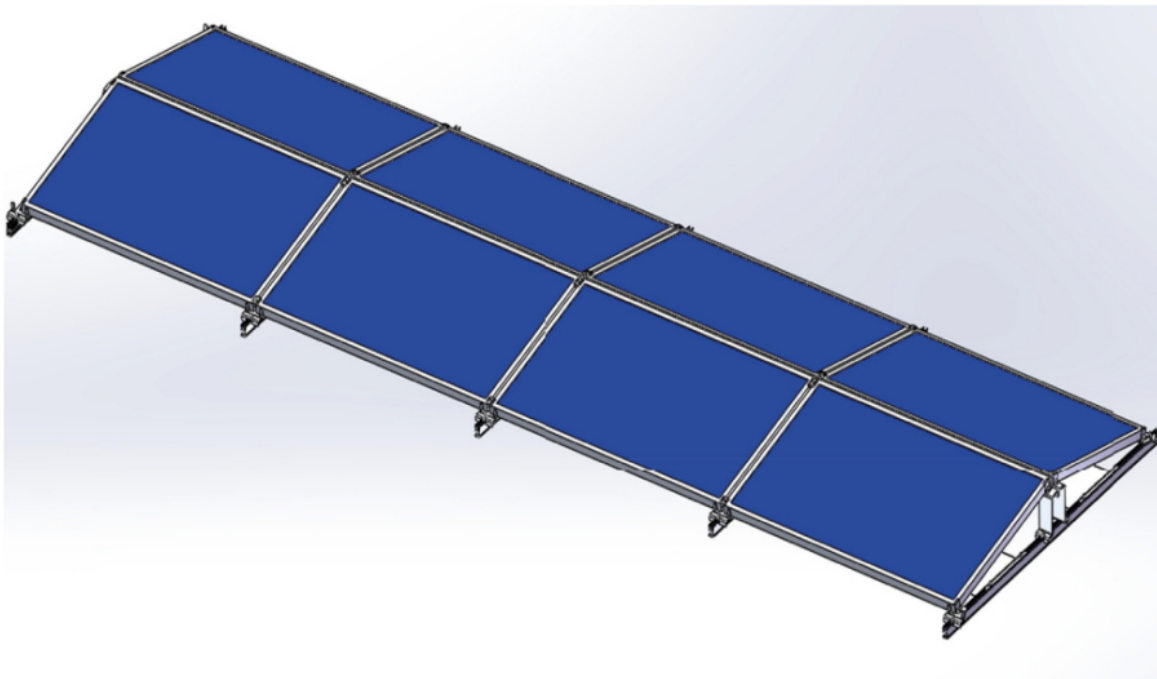

XTEND SOLARMI SCOMP-8EW35-1134

Cena celkem:	7 602 Kč (bez DPH: 6 283 Kč)
Běžná cena:	8 363 Kč
Ušetříte:	760 Kč
Kód zboží:	SOPGWL0329
Part No.:	SCOMP-8EW35-1134
Záruka:	26 měs.
Stav:	Nové zboží

Popis

Xtend Solarmi SCOMP-8EW35-1134

Systém SC pro instalaci solárních panelů na plochou střechu.

- Typ „východ-západ“
- Určeno pro ploché střechy
- Konstrukce se zátěží - neproniká do betonové střechy
- Vysoká kvalita a dlouhá životnost
- Odolná konstrukce vůči větru až do rychlost 60 m/s

ZÁKLADNÍ SPECIFIKACE

Určení: pro 8x solární panel 35 x 1134 mm (délka panelu je libovolná)

Materiál: eloxovaný hliník (6005-T5), ocel (typ 304)

Šířka základny: 2380 mm

Náklon panelů: 15°

Zatížení: < 1,4 kN/m²

Barva: stříbrná - šedá