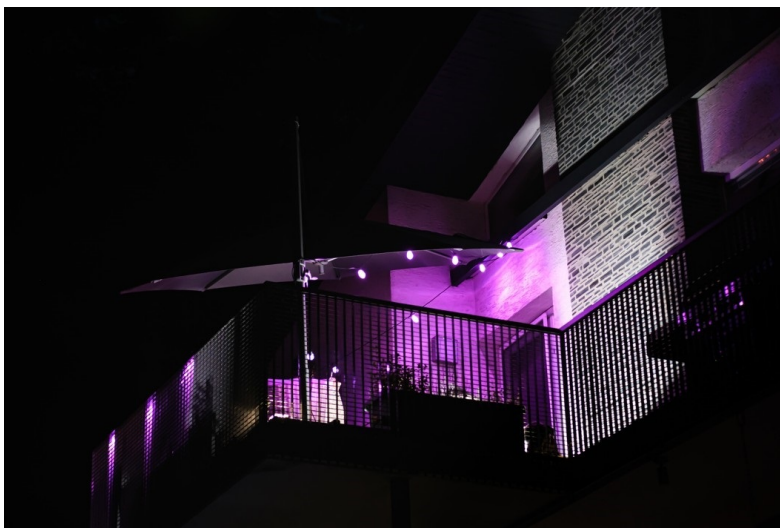

Záruka:

24 měs.

Stav:

Nové zboží

Popis

Osvětlení IMMAX NEO LITE Smart - rozehrajte správnou magii světla

Dekorační LED osvětlení IMMAX NEO LITE Smart na každou párty. **Chytrá venkovní girlanda** rozsvítí pobyt venku řadou barev a při oslavě narozenin, garden párty, grilování nebo třeba jen posezení s přáteli vykouzlí jedinečnou atmosféru. **Smart venkovní dekorativní LED řetěz IMMAX NEO LITE** je ideální pro osvětlení teras, pergol zahrad či jiných venkovních objektů.

Díky **délce 15 metrů** je řetěz dostatečně dlouhý a umožní vám vytvořit pestrobarevné prostředí podle představ. Světlo ovládáte jednoduše pomocí mobilní **aplikace Immax NEO PRO** nebo dálkového ovládání, které je součástí balení. Snadno nastavíte barvu, jas nebo teplotu světla. Díky **certifikaci IP65** je Smart osvětlení IMMAX **odolné proti tryskající vodě** a nemusíte se bát rozvěšení třeba v blízkosti bazénu.

IMMAX NEO LITE Smart venkovní dekorační LED řetěz 15 m

Chytrá stmívatelná LED girlanda je založena na energeticky úsporné, bezpečné a spolehlivé bezdrátové komunikaci **Wi-Fi**. V okamžiku vytvoříte dokonalou barevnou atmosféru a proměníte každé grilování v kouzelné posezení. Pomocí aplikace