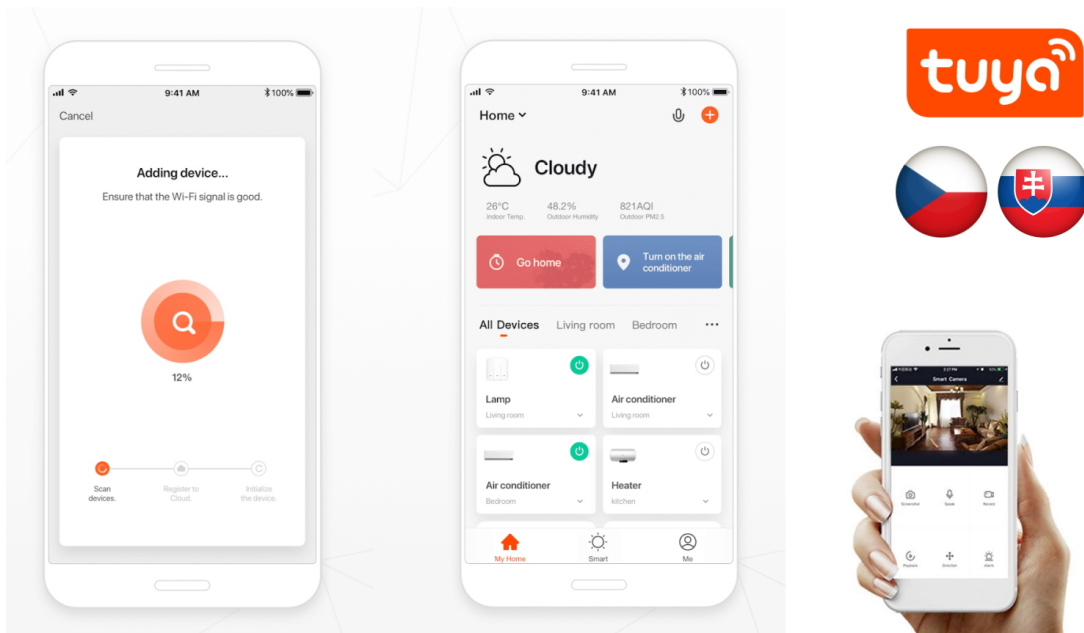

Popis

IMMAX NEO LITE Smart vánoční LED osvětlení 20 m

Chytrý stmívatelný vánoční LED pásek je založen na energeticky úsporné, bezpečné a spolehlivé bezdrátové komunikaci **Wi-Fi**. LED pásek lze použít k osvětlení interiéru tak i exteriéru, jelikož je voděodolný dle **IP44**. Pomocí aplikace **IMMAX NEO PRO**, která je k dispozici pro operační systémy **Android** nebo **iOS**, můžete odkudkoliv snadno měnit jas nebo teplotu bílé barvy světla v rozmezí 2700K až 6500K nebo využít přednastavených 8 módů. Navíc je kompatibilní také se systémy **Google Home** a **Amazon Alexa**, díky kterým můžete využít možnost hlasového ovládání.