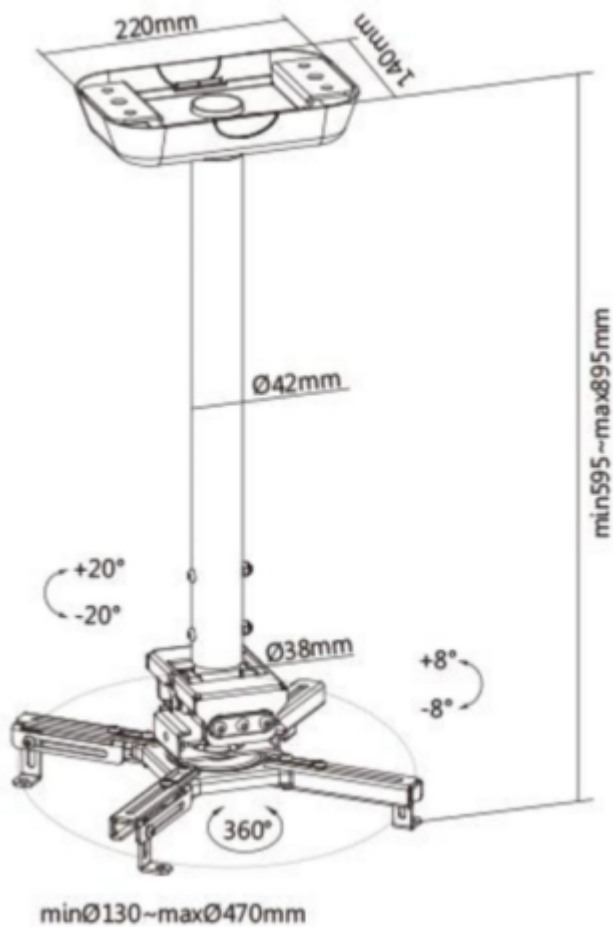

### Sunne by Elite Screen PRO300M2

Držák na strop pro projektory. Maximální zatížení tohoto držáku je **35 kg**. Držák nabízí naklonění 8° a otočení 360°.

### ZÁKLADNÍ SPECIFIKACE

**Max. zatížení:** 35 kg

**Vzdálenost od stropu:** 600 - 900 mm

**Materiál:** ocel

**Barva:** bílá

---

[Informační list](#)