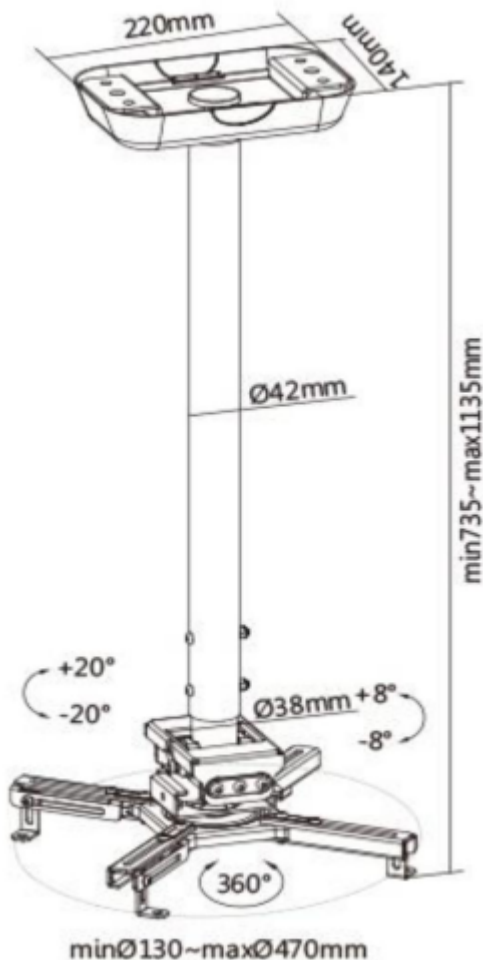

### ZÁKLADNÍ SPECIFIKACE

**Max. zatížení:** 35 kg

**Vzdálenost od stropu:** 740-1140 mm

**Materiál:** ocel

**Barva:** bílá

---

[Informační list](#)