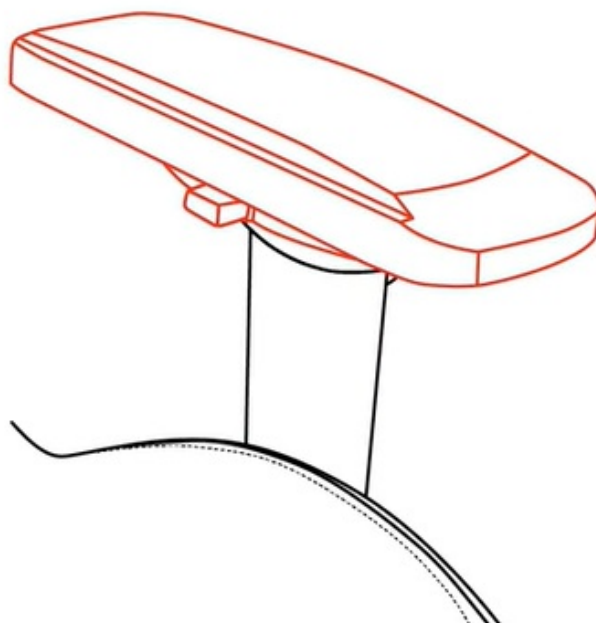

Popis

Arozzi VERNAZZA SuperSoft - superměkkost pro vaše pohodlí

Herní židle Arozzi VERNAZZA SuperSoft z kvalitního prodyšného materiálu, která vám poskytne vysoký komfort při náročné a dlouhotrvající práci i hraní her. **Pokročilý ergonomický design** ocení především vaše záda. Konstrukce židle podporuje **správné držení těla** a umožní vám pohodlně pracovat po delší dobu. K dispozici jsou **dva polštáře z paměťové pěny**.

Bederní polštář slouží pro oporu zad a **polštář v oblasti opěrky hlavy** zase poskytne oporu pro krk a nejbližší okolí hlavy. **Mikrovlákno Supersoft** je speciální typ tkaniny, která je lehká na dotek a současně velmi odolná. Je zhotovena z vláken, která jsou tak hustá, že v nich neulpívá tolik prachu ani alergenů.

Samozřejmostí jsou široké možnosti **nastavení a přizpůsobení výšky nebo opěradla** dle vašich požadavků. Díky **funkci houpání** uzamknete židli v dané poloze a při jemném naklání můžete relaxovat. Nebo můžete židli v určité poloze rovnou zamknout a opěradlo i sedák stabilizovat. **Loketní opěrky jsou nastavitelné ve 4 směrech** a potěší také celková **nosnost 145 kg**.

ZÁKLADNÍ SPECIFIKACE

Nastavitelná výška sedadla: 48-57 cm

Výška židle: 134-143 cm

Šířka sedáku: 31 cm

Hloubka sedáku: 52 cm

Výška opěradla: 86 cm

Nosnost: 145 kg
Hmotnost: 26 kg
Barva: světle šedá

Rozměry: