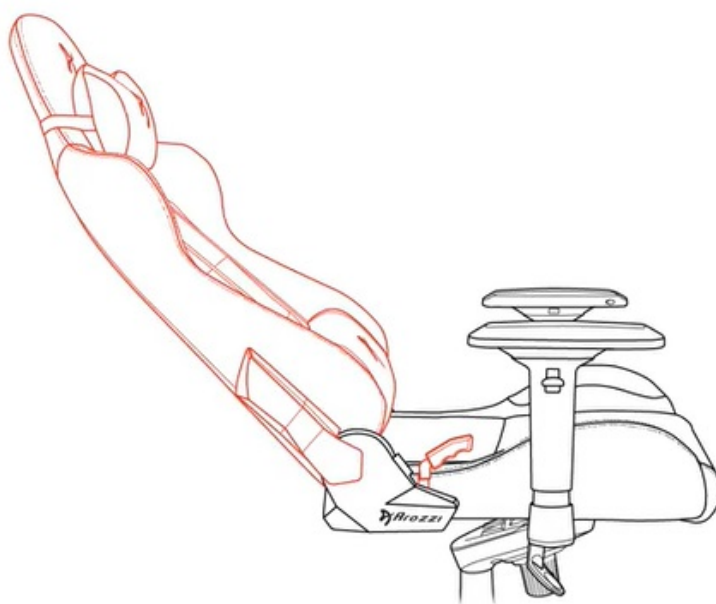

Bederní polštář slouží pro oporu zad a **polštář v oblasti opěrky hlavy** zase poskytne oporu pro krk a nejbližší okolí hlavy. **Mikrovlákno Supersoft** je speciální typ tkaniny, která je lehká na dotek a současně velmi odolná. Je zhotovena z vláken, která jsou tak hustá, že v nich neulpívá tolik prachu ani alergenů.

Samozřejmostí jsou široké možnosti **nastavení a přizpůsobení výšky nebo opěradla** dle vašich požadavků. Díky **funkci houpání** uzamknete židli v dané poloze a při jemném naklání můžete relaxovat. Nebo můžete židli v určité poloze rovnou zamknout a opěradlo i sedák stabilizovat. **Loketní opěrky jsou nastavitelné ve 4 směrech** a potěší také celková **nosnost 145 kg**.

ZÁKLADNÍ SPECIFIKACE

Nastavitelná výška sedadla: 48-57 cm

Výška židle: 134-143 cm

Šířka sedáku: 31 cm

Hloubka sedáku: 52 cm

Výška opěradla: 86 cm

Nosnost: 145 kg
Hmotnost: 26 kg
Barva: světle šedá

Rozměry: