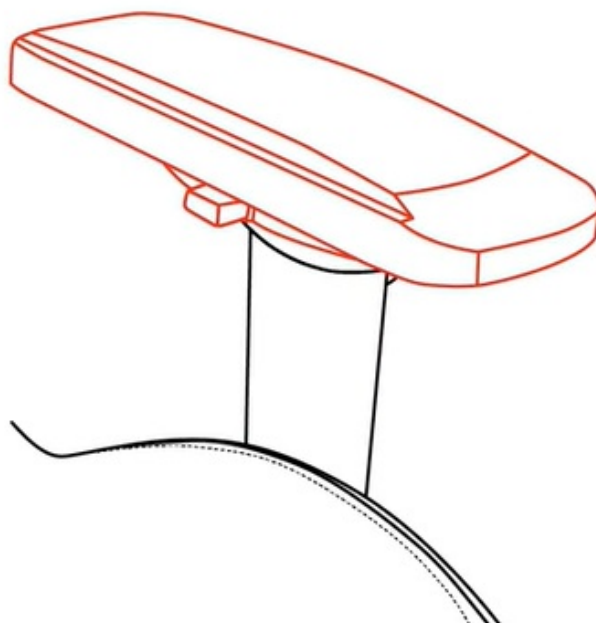

Popis

Arozzi VERNAZZA SuperSoft - superměkkost pro vaše pohodlí

Herní židle Arozzi VERNAZZA SuperSoft z kvalitního prodyšného materiálu, která vám poskytne vysoký komfort při náročné a dlouhotrvající práci i hraní her. **Pokročilý ergonomický design** ocení především vaše záda. Konstrukce židle podporuje **správné držení těla** a umožní vám pohodlně pracovat po delší dobu. K dispozici jsou **dva polštáře z paměťové pěny**.

Bederní polštář slouží pro oporu zad a **polštář v oblasti opěrky hlavy** zase poskytne oporu pro krk a nejbližší okolí hlavy. **Mikrovlákno Supersoft** je speciální typ tkaniny, která je lehká na dotek a současně velmi odolná. Je zhotovena z vláken, která jsou tak hustá, že v nich neulpívá tolik prachu ani alergenů.

Samozřejmostí jsou široké možnosti **nastavení a přizpůsobení výšky nebo opěradla** dle vašich požadavků. Díky **funkci houpání** uzamknete židli v dané poloze a při jemném naklání můžete relaxovat. Nebo můžete židli v určité poloze rovnou zamknout a opěradlo i sedák stabilizovat. **Loketní opěrky jsou nastavitelné ve 4 směrech** a potěší také celková **nosnost 145 kg**.

ZÁKLADNÍ SPECIFIKACE

Nastavitelná výška sedadla: 48-57 cm

Výška židle: 134-143 cm

Šířka sedáku: 31 cm

Hloubka sedáku: 52 cm

Výška opěradla: 86 cm

Nosnost: 145 kg
Hmotnost: 26 kg
Barva: hnědá

Rozměry: