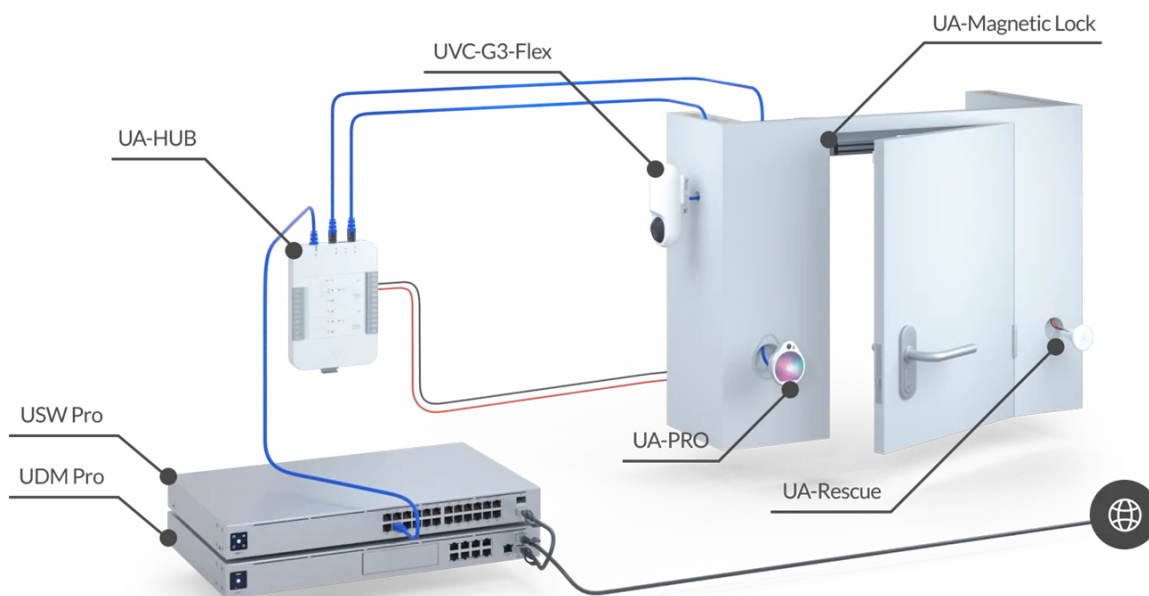

#### Ubiquiti UniFi Access Rescue KeySwitch

**Nouzový/záchranný spínač** KeySwitch zajišťující redundanci (zálohování) **k otevření dveří v případě poruchy systému.**

UniFi Access Rescue KeySwitch je jednopólový dvupolohový manuální spínač určený pro systém UniFi Access. V případě poruchy systému umožňuje UA-Rescue KeySwitch uživateli **ručně odemknout jakékoli dveře ovládané rozbočovačem UniFi Access**. Přepínač UniFi Access Rescue KeySwitch je **kompatibilní se systémy zámků Fail Safe i Fail Secure**, a je nedílnou součástí každého komplexního řešení přístupu ke dveřím.

- Nouzový klíčový spínač
- Dva přiložené klíče
- Kompatibilní se zámkovými systémy Fail Safe i Fail Secure. Záložní napájení pro systém Fail Secure není součástí dodávky.

## ZÁKLADNÍ SPECIFIKACE

**Rozhraní:** svorkovnice (COM/NO/NC), 18-24 AWG  
**Spínač:** DC 28 V (4 A), mosazný klíč s vnitřní vlnou  
**Hmotnost:** 94 g  
**Rozměry:** 74 x 60 x 60 mm

---