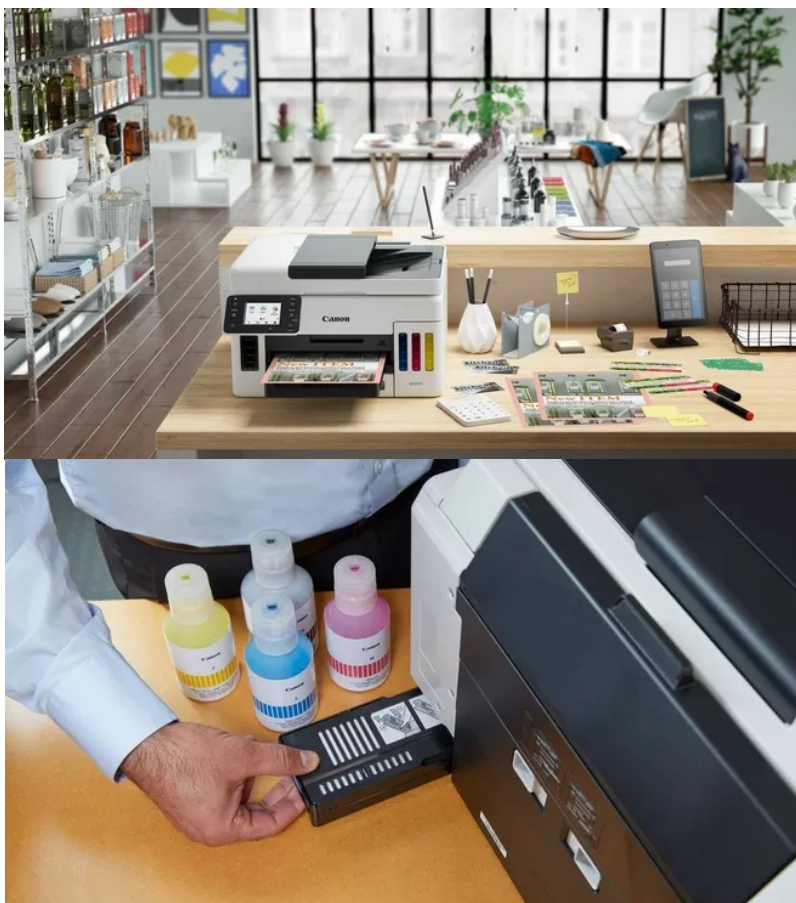

Multifunkční tiskárna Canon Maxify GX6040 pro náročný provoz ve firemní kanceláři. Velkoobjemová tiskárna je vhodná nejenom pro produkci dokumentů podnikové kvality, ale také **kopírování** a **skenování** do **cloudového úložiště** skrze službu **PIXMA Cloud Link** přes aplikaci **Canon PRINT**. S přehledem tak obsáhne všechny základní administrativní procesy. Kromě **rychlosti tisku až 24 stran za minutu** současně přináší také mimořádnou úsporu celkových nákladů na provoz. Podílí se na tom jednak doplnitelné zásobníky inkoustu s vysokou výtěžností, jednak **funkce automatického oboustranného tisku**.

Multifunkční tiskárna **Canon Maxify GX6040** se uplatní v realitní kanceláři, soukromých podnicích, maloobchodech, školním prostředí apod. Díky vysoké kvalitě výsledného tisku snadno vytvoříte reprezentativní a dobře čitelné materiály pro své obchodní klienty, pacienty a zákazníky. I přes vysoký výkon dosahuje tato multifunkce **dostatečně kompaktních rozměrů**. Mezi další přednosti patří podpora **bezdrátového připojení skrze síť Wi-Fi** a **USB host port** pro přímý tisk z přenosných USB médií.