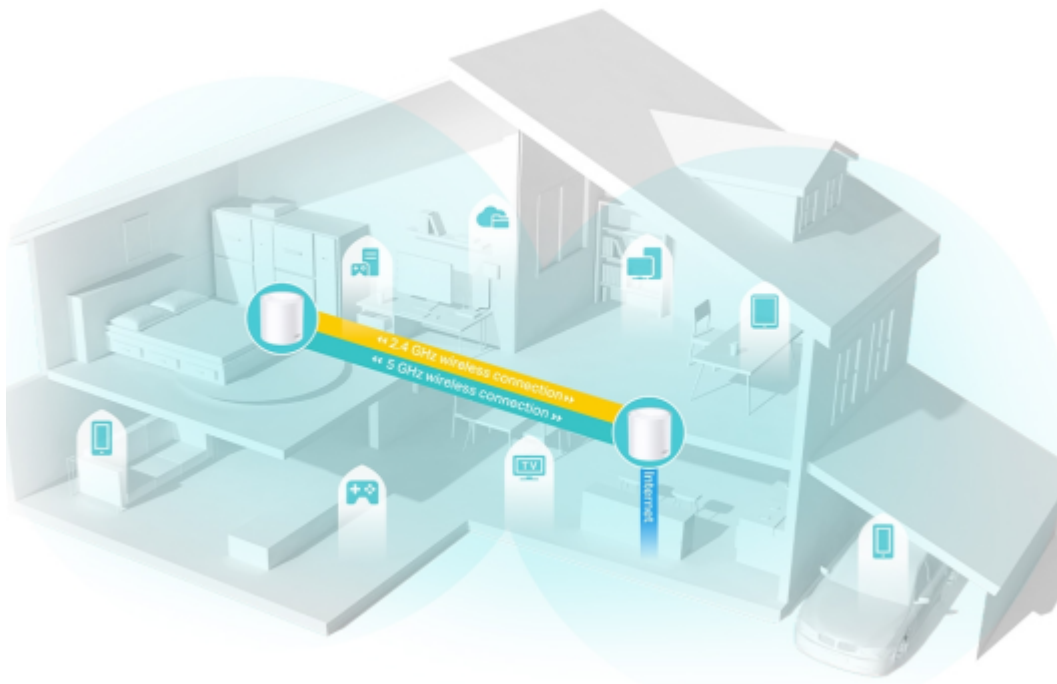

Deco X50 využívá systém více jednotek k dosažení bezproblémového celoplošného Wi-Fi pokrytí - eliminuje slabé oblasti signálu jednou provždy! Pro pokrytí menších oblastí může jednotka fungovat i samostatně. Díky pokročilé technologii **Deco Mesh** spolupracují jednotky na vytvoření jednotné sítě s jediným názvem sítě. Systém jednotek Deco X50 poskytuje rychlé a stabilní spojení rychlostí **až 3000 Mb/s** s podporou standardu **802.11ax (Wi-Fi 6)** a je tak ideální pro pokrytí celé domácnosti bezdrátovým signálem (součástí balení jsou 2 jednotky). Mezi další výhody patří také **kompatibilita s hlasovým ovládáním Amazon Alexa**.

Pokrytí celé domácnosti: zabiják mrtvých zón Wi-Fi

S čistším a silnějším signálem vylepšeným funkcí BSS Color a technologií Beamforming jednotka Deco X50 rozšiřuje Wi-Fi pokrytí v celé domácnosti a zvyšuje jeho výkon. Bezdrátová připojení a volitelné páteřní připojení ethernet pracují společně na propojení jednotek Deco, díky čemuž bude vaše síť rychlejší a zajistí nepřerušované připojení všech zařízení. Chcete větší pokrytí? Prostě přidejte další jednotku Deco.

Ultra vysoké přenosové rychlosti Mesh Wi-Fi 6

Díky vybavení technologií Wi-Fi 6 je Deco Wi-Fi Mesh systém pokrývající celou domácnost navržen k tomu, aby poskytoval výrazné zlepšení v pokrytí, rychlosti a celkové kapacitě. Pořídte si nejnovější Wi-Fi Mesh systém a získejte výhody sítě budoucnosti, která poskytuje vyšší přenosovou rychlost a připojí více zařízení.