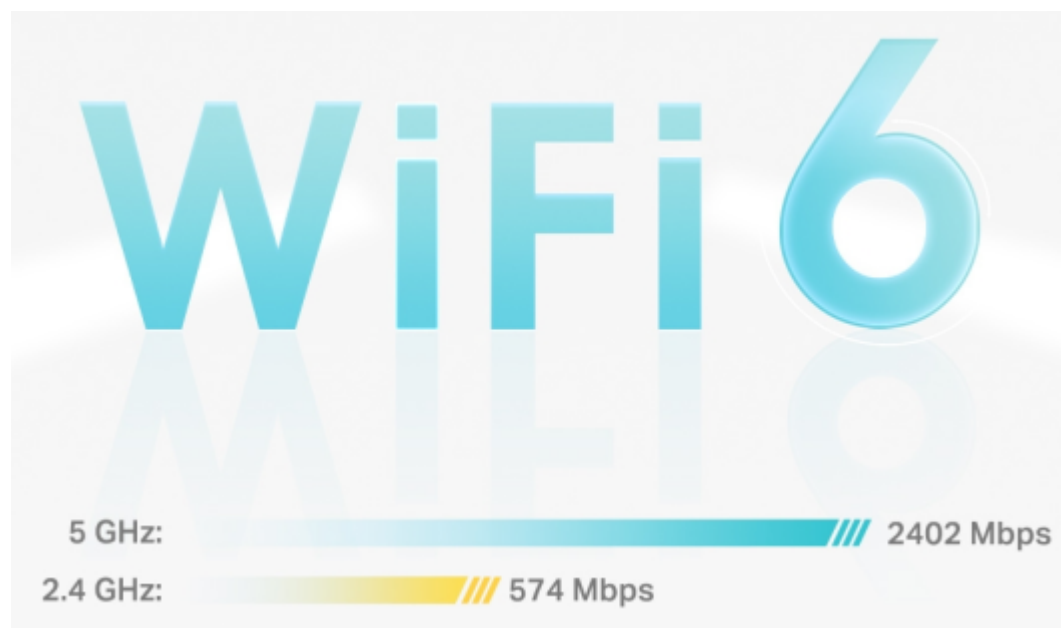

Díky vybavení technologií Wi-Fi 6 je Deco Wi-Fi Mesh systém pokrývající celou domácnost navržen k tomu, aby poskytoval výrazné zlepšení v pokrytí, rychlosti a celkové kapacitě. Pořídte si nejnovější Wi-Fi Mesh systém a získejte výhody sítě budoucnosti, která poskytuje vyšší přenosovou rychlost a připojí více zařízení.

Řada Deco X60 je samozřejmě **zpětně kompatibilní** se všemi Deco modely.

ZÁKLADNÍ SPECIFIKACE

Standard: IEEE 802.11a/b/g/n/ac/ax

Rychlost datového přenosu: 2,4 GHz - 574 Mbit/s, 5 GHz - 2402 Mbit/s

Anténa: 2× integrovaná anténa

Porty: 3× Gigabit Ethernet RJ-45 (WAN/LAN)

Frekvenční pásmo: 2,4 GHz, 5 GHz

Zabezpečení: WPA-Personal, WPA2-Personal, WPA3-Personal

Podpora PoE: ne

Rozměry: 114 × 110 × 110 mm