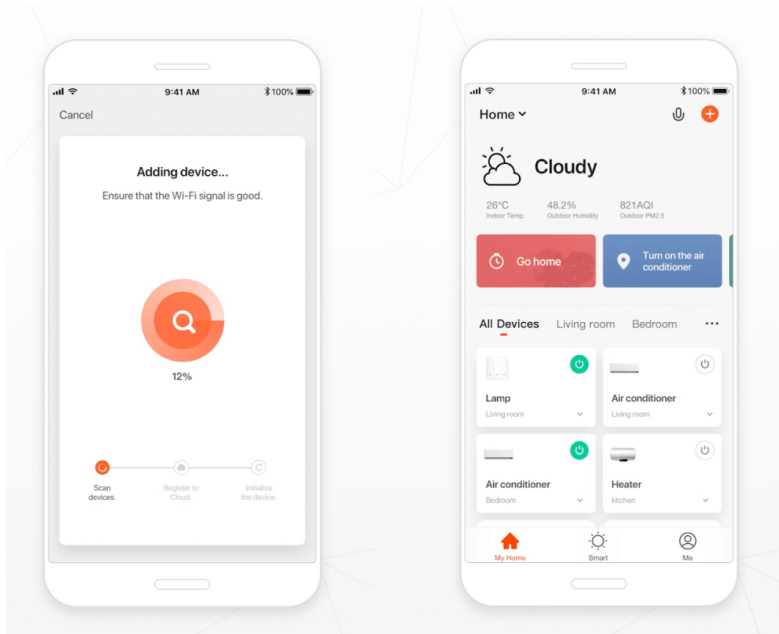

IMMAX NEO LITE SMART venkovní vypínač

Venkovní vypínač pro chytrý dům umožňuje **vzdáleně ovládat světelná a jiná el. zařízení** a mít tak domácnost pod kontrolou. K nastavení je nutná aplikace IMMAX NEO PRO, která je kompatibilní s iOS, Android, TUYA a hlasovými asistenty Amazon Alexa, Apple Siri zkratky a Google Assistant. Vypínač je odolný vůči vodě i ostatním přírodním podmínkám dle certifikace **IP68**.