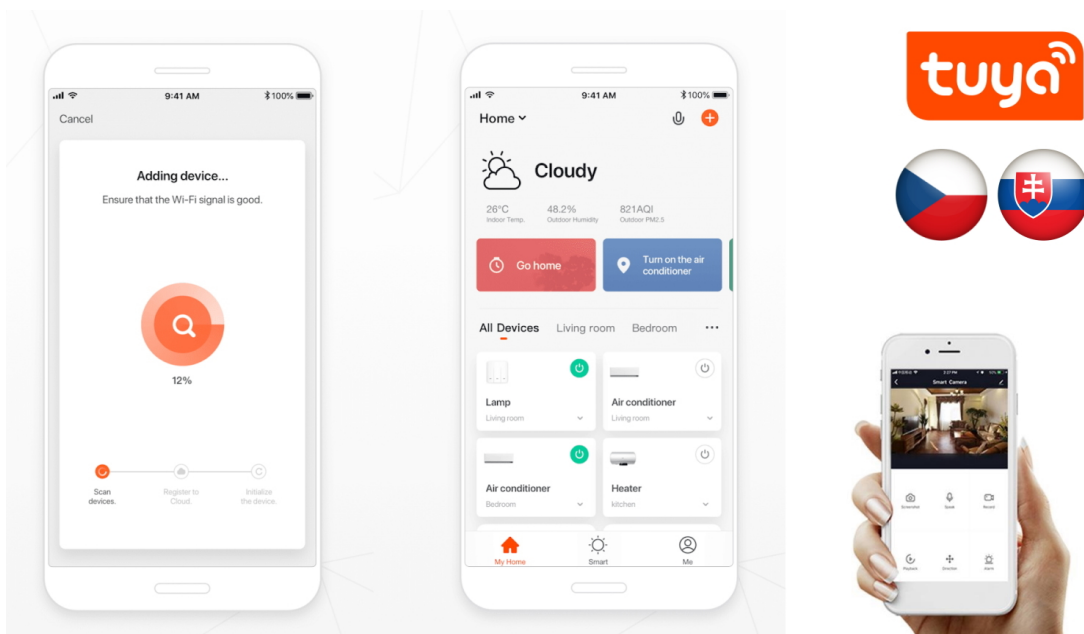

IMMAX NEO E27 11W RGB+CCT

Cena celkem:

496 Kč

(bez DPH: 410 Kč)

Běžná cena:

546 Kč

Ušetříte:

50 Kč

Kód zboží:

OSVIMM1227

Part No.:

07743L

Záruka:

24 měs.

Stav:

Nové zboží

Popis

IMMAX NEO E27 11 W RGB+CCT

Chytrá, **stmívatelná**, barevná LED žárovka umožňuje **nastavení barvy a jasu** světla dle aktuální potřeby. Kromě **RGB** barevné škály je možné měnit také teplotu světla od teplé až po studenou bílou. Žárovka je založena na bezpečné a spolehlivé bezdrátové komunikaci **ZigBee 3.0**.

POZOR

Toto není Wi-Fi žárovka, vyžaduje použití s dálkovým ovladačem (07087-2) nebo pro použití s aplikací IMMAX NEO PRO je nutné zakoupit Immax NEO BRIDGE PRO Smart Zigbee 3.0 (07117-2), popřípadě jiný hub/bridge/gateway na platformě TUYA, který komunikuje pomocí standardu ZigBee 3.0.

ZÁKLADNÍ SPECIFIKACE

Patice: E27

Příkon: 11 W

Svítilivost: 1055 lm

Barva světla: RGB + teplá-studená bílá

Barevná teplota: 2700-6500 K

Stmívání: ano