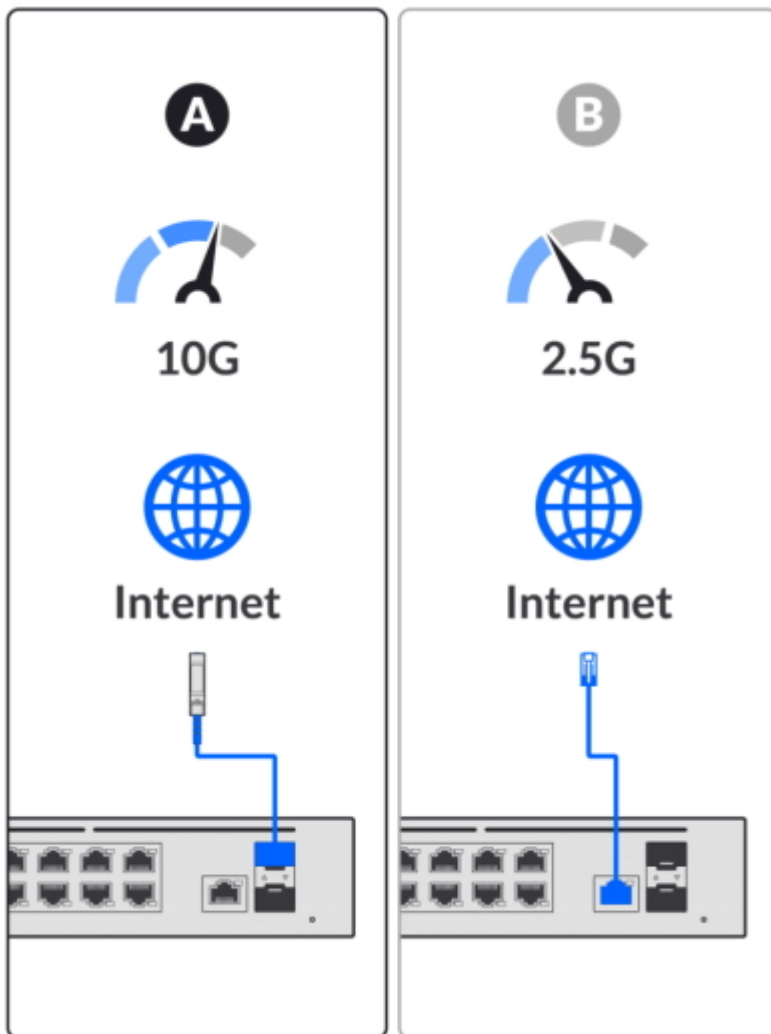

Zabezpečení nové generace:

- Pravidla brány firewall zaměřená na aplikace
- Detekce hrozeb IPS/IDS na základě signatur
- Filtrování obsahu, zemí, domén a reklam
- Segmentace provozu na základě VLAN/podsítí
- Plně stavový firewall

Pokročilé síťové technologie:

- SD-WAN bez licence
- WireGuard, L2TP a OpenVPN server
- OpenVPN klient
- OpenVPN a IPsec site-to-site VPN
- Teleport a Identity VPN jedním kliknutím
- Policy-based WAN a VPN routing
- DHCP relay
- Přizpůsobitelný DHCP server
- Proxy server IGMP
- Podpora IPv6 ISP

ZÁKLADNÍ SPECIFIKACE

Porty: 8x GbE RJ-45 LAN, 1x 2,5GbE RJ-45 WAN, 1x 10G SFP+ WAN, 1x 10G SFP+ LAN

Propustnost: 3,5 Gbps