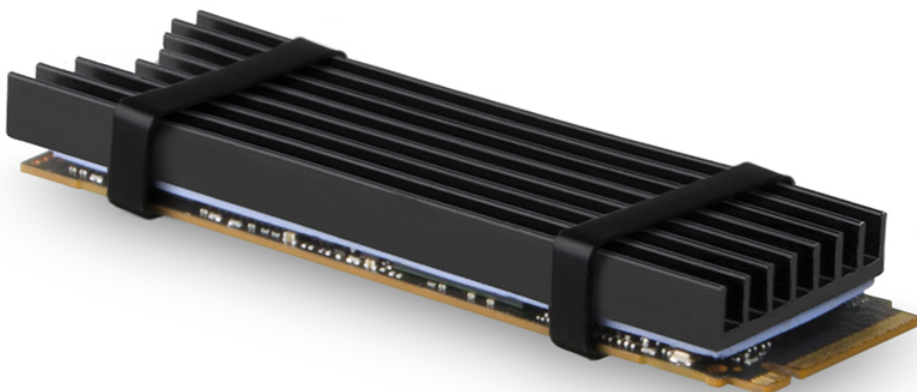

## AXAGON CLR-M2L6

Cena celkem:	<b>129 Kč</b> <b>(bez DPH: 107 Kč)</b>
Běžná cena:	<b>142 Kč</b>
Ušetříte:	<b>13 Kč</b>
Kód zboží:	HDBAXA1115
Part No.:	CLR-M2L6
Záruka:	24 měs.
Stav:	Nové zboží

### AXAGON CLR-M2L6

Pasivní chladič pro M.2 SSD disky pomáhá udržovat výkon vašeho počítače na nejvyšší úrovni. Dodávané teplovodivé podložky s různou tloušťkou umožní montáž chladiče pro všechny jednostranné i oboustranné M.2 SSD disky.

### ZÁKLADNÍ SPECIFIKACE

**Určení chladiče:** M.2 SSD (2280)

**Materiál:** hliník

**Rozměry:** 77 x 22 x 6 mm

**Hmotnost:** 13 g

**Barva:** černá

**Obsah balení:**