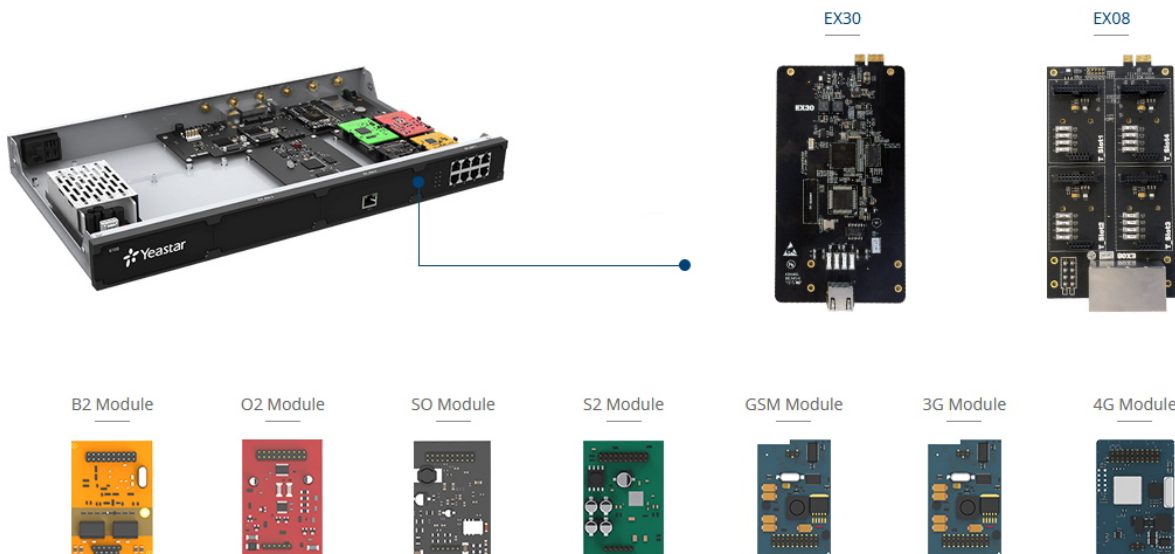

### Yeastar 4G/LTE modul

4G/LTE modul sloužící **pro směrování příchozích/odchozích hovorů přes mobilního operátora** nebo zasílání **SMS**. Modul je kompatibilní se všemi ústřednami Yeastar série S a P.

### Přidáním tohoto modulu do ústředny Yeastar řady S a P získáte:

- Možnost směrovat odchozí hovory (všechny či jen některé) do sítí mobilních operátorů a volat tak ještě levněji či dokonce zdarma.
- Možnost přijímat hovory ze sítí mobilních operátorů na stolních telefonech. Volající prostě zavolá na mobilní číslo, přiřazené SIM kartě, vložené do GSM modulu. Ústředna pak tento příchozí hovor směruje dále dle pravidel nastavených administrátorem ústředny (např. do hlasového menu - IVR, na spojovatelku, vyzváněcí skupinu, volací fronty apod.).
- SMS server pro příjem SMS zpráv, jejich konverzi do emailové zprávy a její odeslání na určenou emailovou adresu.
- SMS server pro odesílání SMS zpráv - stačí poslat emailovou zprávu na adresu ústředny a ta poté zajistí její konverzi do SMS formátu a odeslání zprávy příjemci.

### [Podporované oblasti a mobilní operátoři](#)

Tento modul je možné použít v ústřednách Yeastar řady S (S20, S50, S100, S300) nebo P (P550, P560, P570) a disponuje jedním SIM slotem.

Pro ústředny Yeastar S100, Yeastar S300, Yeastar P560 a Yeastar P570 je pro instalaci rozšiřujícího modulu nutné použít rozšiřující kartu Yeastar EX08.

### ZÁKLADNÍ SPECIFIKACE

**Funkce:** směrování hovorů přes mobilního operátora, 1x SIM slot

**Kompatibilita:**

Yeastar řada S (S20, S50, S100, S300)

Yeastar řada P (P550, P560, P570)

---