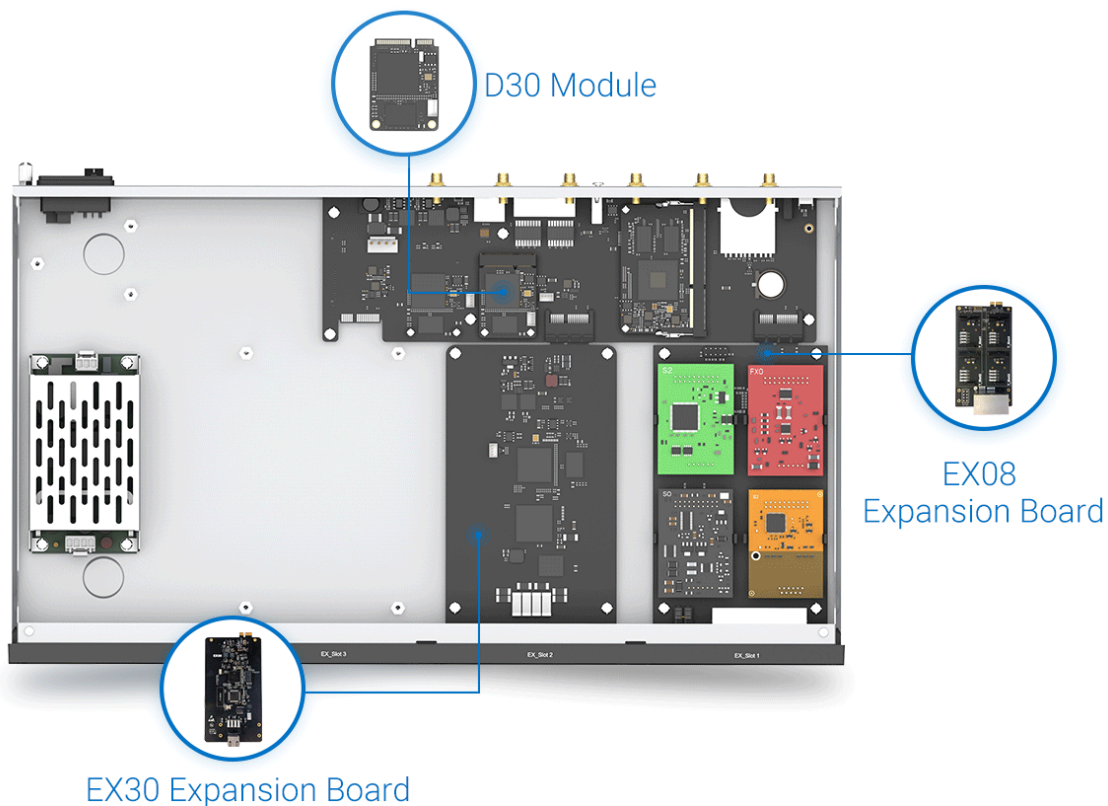

## YEASTAR EX08 ROZŠIŘUJÍCÍ KARTA

Cena celkem:	<b>2 539 Kč</b> <b>(bez DPH: 2 099 Kč)</b>
Běžná cena:	<b>2 793 Kč</b>
Ušetříte:	<b>254 Kč</b>
Kód zboží:	TLIYES1022
Part No.:	10000169
Záruka:	3 roky / roků
Stav:	Nové zboží

#### Yeastar EX08 rozšiřující karta

Po vložení této karty do ústředny Yeastar S100 nebo S300 získáte možnost **rozšíření ústředny o 4 moduly** typu S2 (2x analogový telefon), O2 (2x analogová linka), SO (1x an. telefon, 1x an. linka), BRI (2x ISDN2) nebo GSM (1x GSM kanál, modul verze SIM800).

Do ústředny S100 lze vložit max. 2 karty EX08, do S300 V2 max. 3 karty EX08 a do S300 V4 max. 2 karty EX08.

#### ZÁKLADNÍ SPECIFIKACE

**Funkce:** rozšiřující karta pro volitelné moduly

**Kompatibilní moduly:** S2, O2, SO, BRI, GSM

**Kompatibilita:** Yeastar S100, S300

Možné kombinace rozšiřujících karet pro ústřednu S100 a S300 V4: