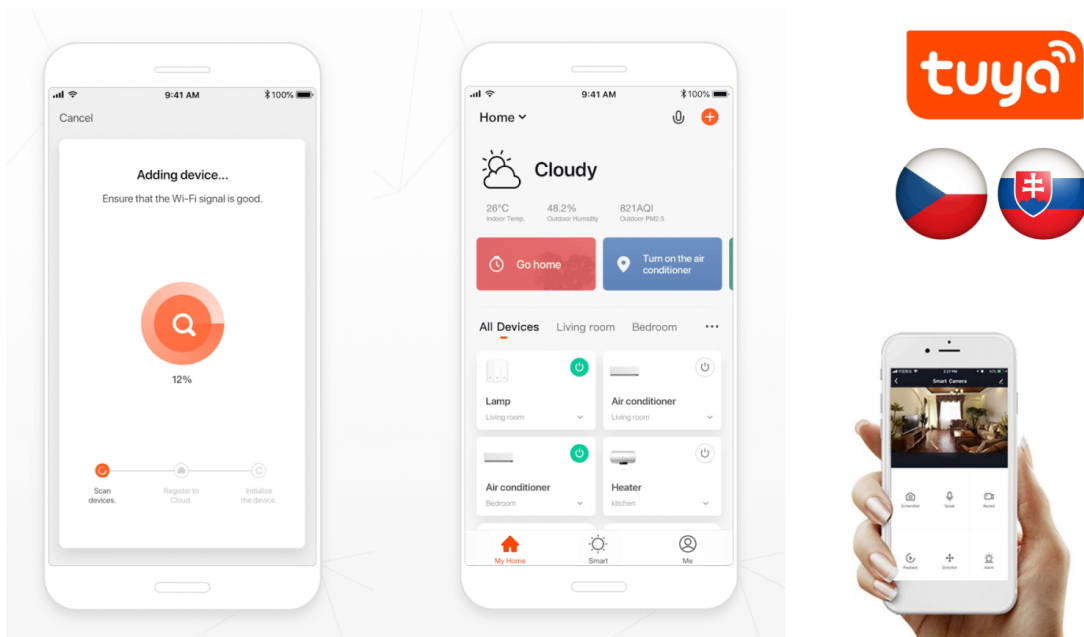

IMMAX NEO E27 11W RGB+CCT 3KS

Cena celkem:

1 035 Kč
(bez DPH: 856 Kč)

Běžná cena:

1 139 Kč

Ušetříte:

104 Kč

Kód zboží:

OSVIMM1226

Part No.:

07743C

Záruka:

24 měs.

Stav:

Nové zboží

Popis

IMMAX NEO E27 11 W RGB+CCT

Chytrá, **stmívatelná**, barevná LED žárovka umožňuje **nastavení barvy a jasu** světla dle aktuální potřeby. Kromě **RGB** barevné škály je možné měnit také teplotu světla od teplé až po studenou bílou. Žárovka je založena na bezpečné a spolehlivé bezdrátové komunikaci **ZigBee 3.0**.

POZOR

Toto není Wi-Fi žárovka, vyžaduje použití s dálkovým ovladačem (07087-2) nebo pro použití s aplikací IMMAX NEO PRO je nutné zakoupit Immax NEO BRIDGE PRO Smart Zigbee 3.0 (07117-2), popřípadě jiný hub/bridge/gateway na platformě TUYA, který komunikuje pomocí standardu ZigBee 3.0.

Součástí balení jsou 3 žárovky.

ZÁKLADNÍ SPECIFIKACE

Patice: E27

Příkon: 11 W

Svítilivost: 1055 lm

Barva světla: RGB + teplá-studená bílá