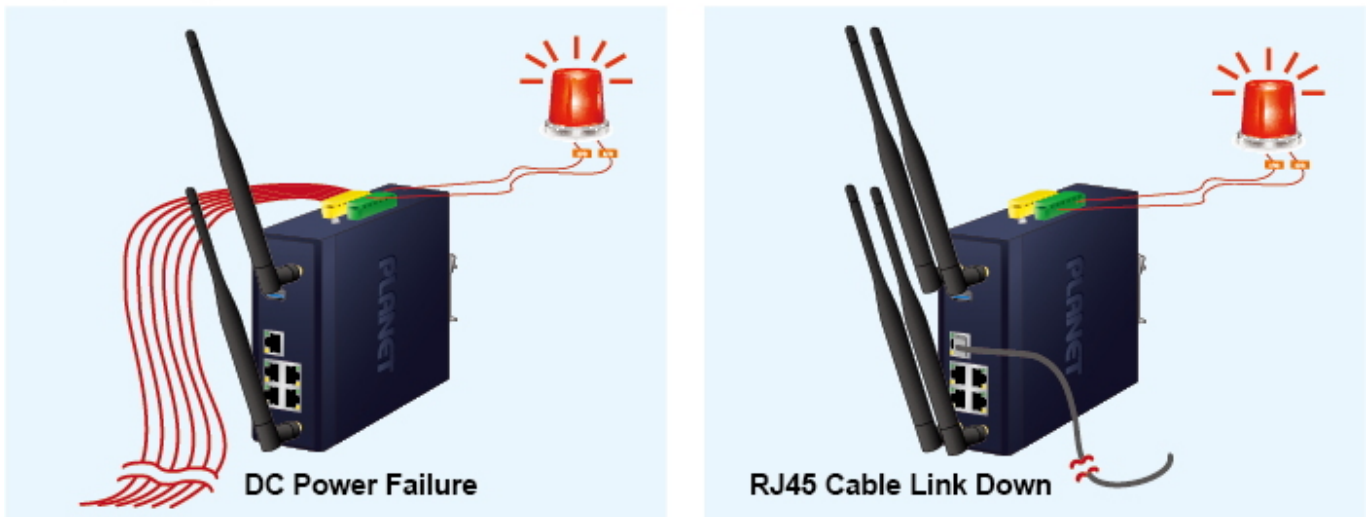

Průmyslové prvky Planet se snadno instalují na standardní DIN lištu nebo přímo na zeď a umožňují nasazení dobře známé Ethernetové technologie i v průmyslovém prostředí. Stejně tak jsou vhodné pro instalace do venkovně umístěných skříní s kolísáním pracovních teplot (typicky bezdrátové a MAN ISP aplikace).

Wi-Fi Statistics

Non-stop 802.11ax Wireless Service Dual Power Input with Auto Failover

Fault Alarm Feature

DC
Power Failure

or

RJ45
Connection Link Down

Digital Input

Digital Output