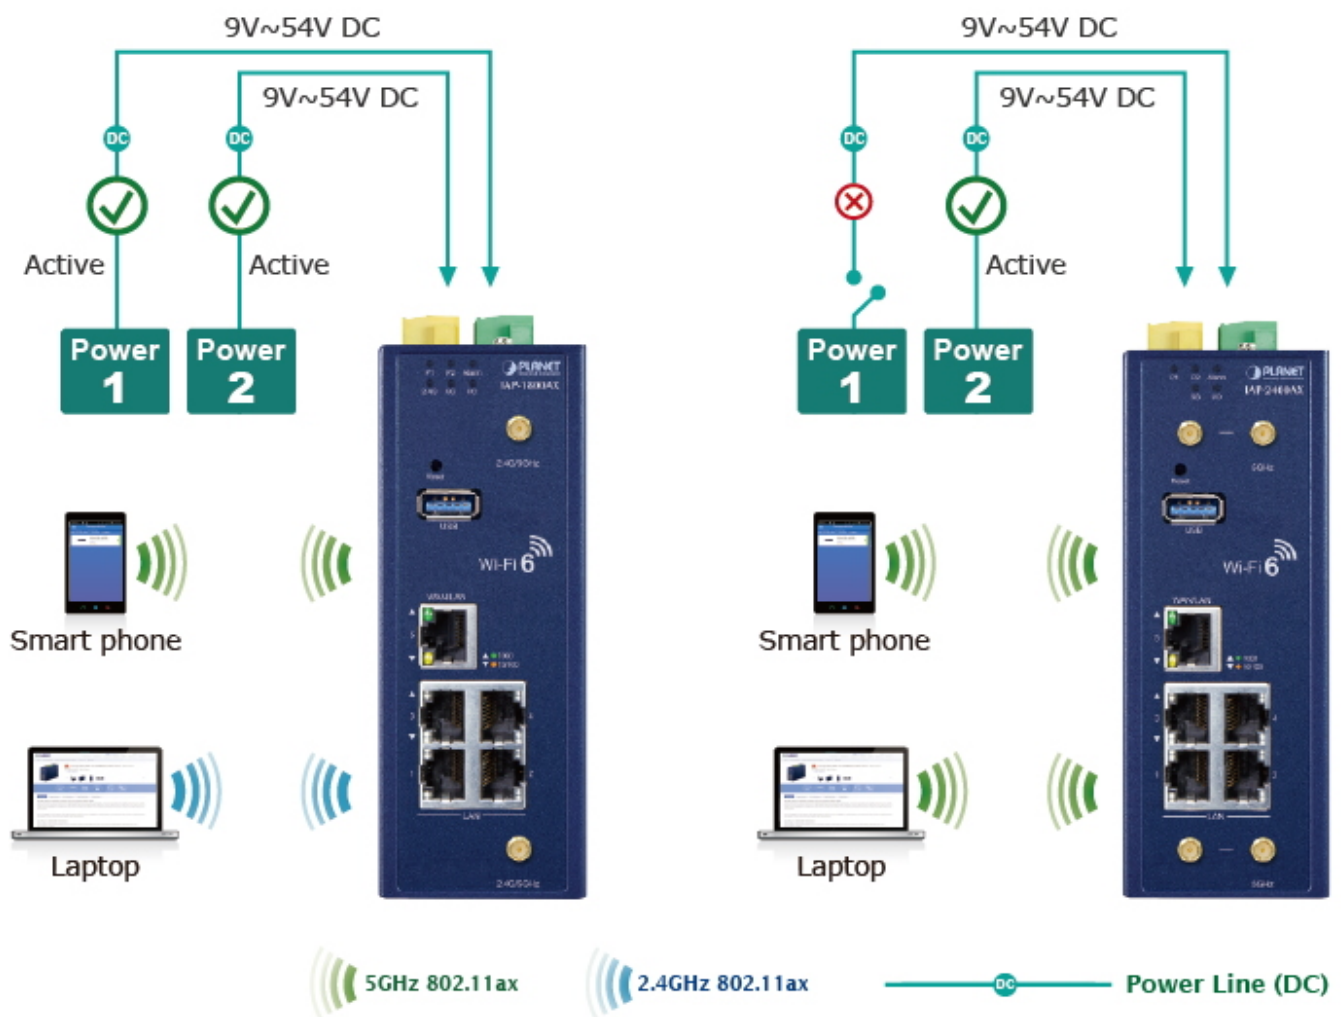

Průmyslové prvky Planet se snadno instalují na standardní DIN lištu nebo přímo na zeď a umožňují nasazení dobře známé Ethernetové technologie i v průmyslovém prostředí. Stejně tak jsou vhodné pro instalace do venkovně umístěných skříní s kolísáním pracovních teplot (typicky bezdrátové a MAN ISP aplikace).

Možný monitoring mobilní aplikací [CloudViewer](#).

ZÁKLADNÍ SPECIFIKACE

Specifikace Wi-Fi a připojení:

Wi-Fi standard: IEEE 802.11a/b/g/n/an/ac/ax 2.4 a 5 GHz (2Tx2R)

Počet antén a jejich výkon: 2x SMA 5 dBi odnímatelná anténa

IAP Series

AP/Gateway Mode

Repeater Mode (Universal)

Repeater Mode (PtP)

Repeater Mode (PtMP)

5GHz 802.11ax 2.4GHz 802.11ax

Setup Wizard for Multiple Modes

Home Dashboard for Wi-Fi Status

Wi-Fi Statistics

Non-stop 802.11ax Wireless Service Dual Power Input with Auto Failover

Fault Alarm Feature

DC
Power Failure

or

RJ45
Connection Link Down

Digital Input

Digital Output