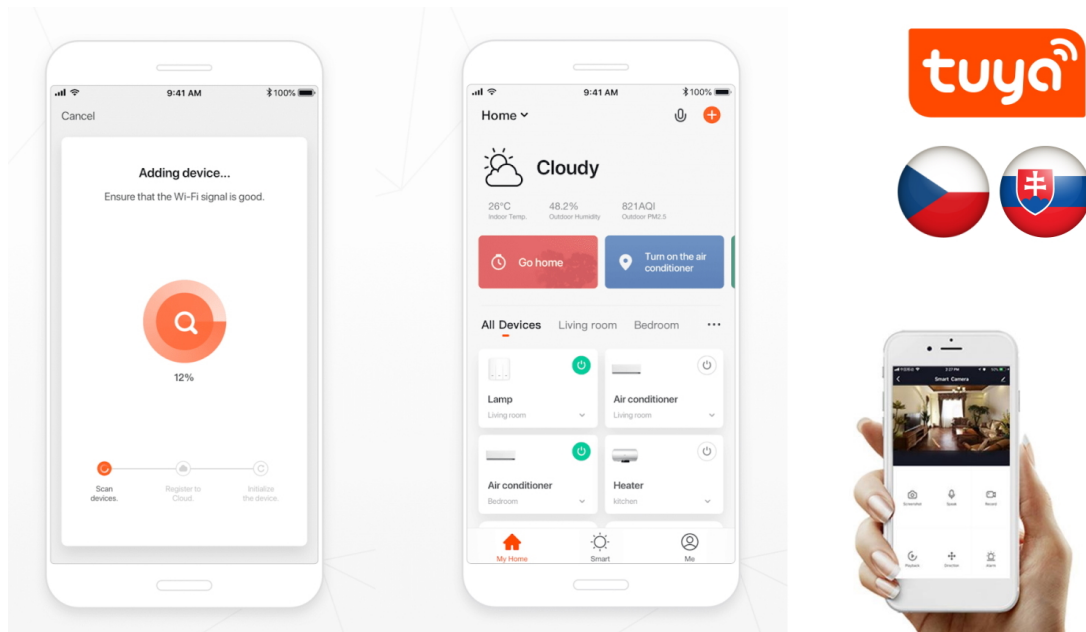

IMMAX NEO LITE PERFECTO 24 W

LED stropní svítidlo pro chytrou domácnost. Bílé kovové provedení s několika bočními průsvity mírně rozptýlí světlo také do stran. Vyspělá technologie bezdrátové komunikace pomocí Wi-Fi na protokolu **Tuya** umožní integraci svítidla do aplikace **IMMAX NEO PRO**. I na dálku tak můžete vytvořit ideální osvětlení, změnit barvu světla od teplé bílé po studenou či nastavit vlastní světelný režim. Systém IMMAX NEO LITE je plně kompatibilní se Samsung SmartThings a **podporuje hlasové asistenty** Amazon Alexa, Google Assistant a Apple Siri. Svítidlo lze také ovládat dálkovým IR ovladačem, který je součástí balení.