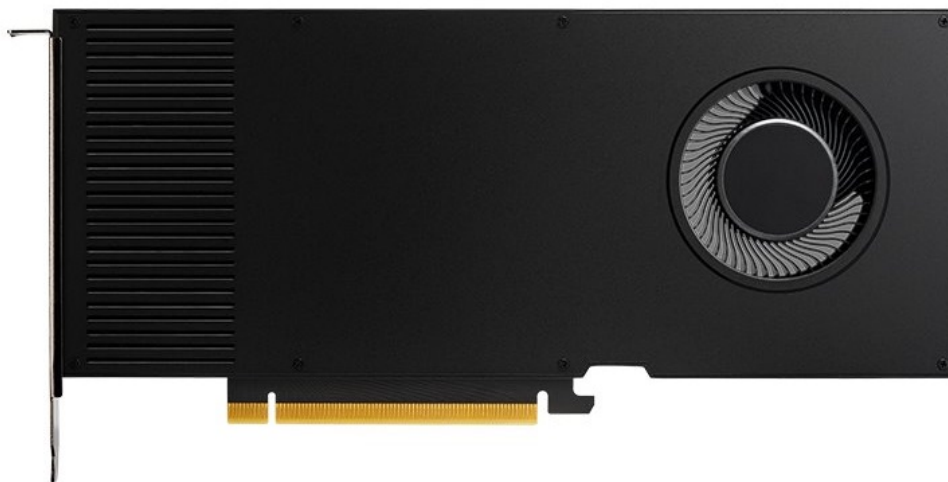

PNY NVIDIA RTX A4000 16GB

| | |
|--------------|---|
| Cena celkem: | 28 097 Kč (bez DPH: 23 221 Kč) |
| Běžná cena: | 30 907 Kč |
| Ušetříte: | 2 810 Kč |
| Kód zboží: | VGPNY2038 |
| Part No.: | VCNRTXA4000-SB |
| Záruka: | 36 měs. |
| Stav: | Nové zboží |

Popis

PNY NVIDIA RTX A4000 - zažijte výkon aplikací naplno

Grafická karta PNY NVIDIA RTX A4000 s novou architekturou **NVIDIA Ampere** je navržena pro všechny profesionály napříč obory. NVIDIA Ampere přináší **vylepšený Ray-Tracing** v reálném čase, rychlejší umělou inteligenci a pokročilé grafické a výpočetní funkce, které usnadní činnost všem **tvůrcům, designérům, inženýrům a vědcům**. Technologii **RTX** podporuje postupně stále více a více profesionálních aplikací, zvyšuje se flexibilita využití a také akcelerace daného softwaru.

Kromě vyššího výkonu a rychlosti disponuje grafická karta PNY NVIDIA RTX A4000 **16 GB grafické paměti typu GDDR6**, které zvládnou každý úkol bez omezení. Grafická karta PNY NVIDIA RTX A4000 disponuje **RT jádry** pro zrychlení vykreslování obsahu ve fotorealistické kvalitě a **až 2x rychleji než předchozí generace**. **Tensor jádra** urychlují pracovní postupy, zlepšují AI a celkovou činnost.

PNY NVIDIA RTX A4000 16 GB

ZÁKLADNÍ SPECIFIKACE

Grafický čip: NVIDIA RTX A4000

Velikost paměti: 16 GB GDDR6

Typ sběrnice: PCI Express 4.0 x16

Porty: 4x DisplayPort

Rozměry: 241,3 × 111,76 mm

Napájení: 1x 6pin PCIe