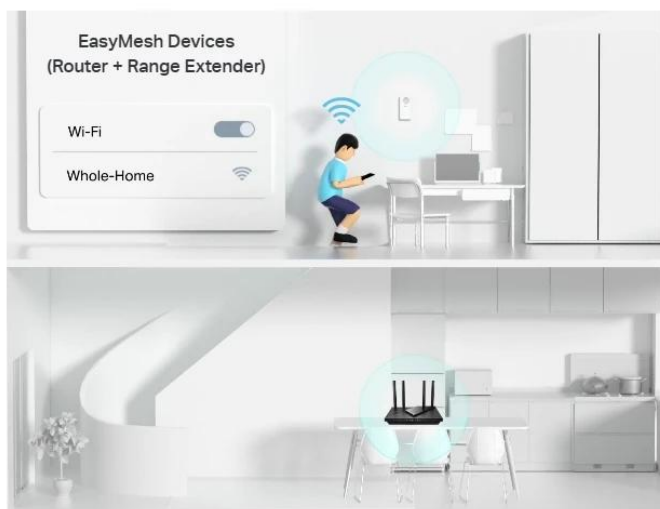

867Mbps
on 5GHz

Phone

Pad

Laptop

300Mbps
on 2.4GHz

Smart Camera

Smart Plug

Smart Bulb

Flexibilní vytvoření Mesh Wi-Fi pro celý domov

Pokud máte doma nějaká místa se slabým signálem, jednoduše přidejte další EasyMesh kompatibilní zařízení a vytvořte si Mesh Wi-Fi síť pro celý domov. Už nemusíte hledat stabilní připojení.