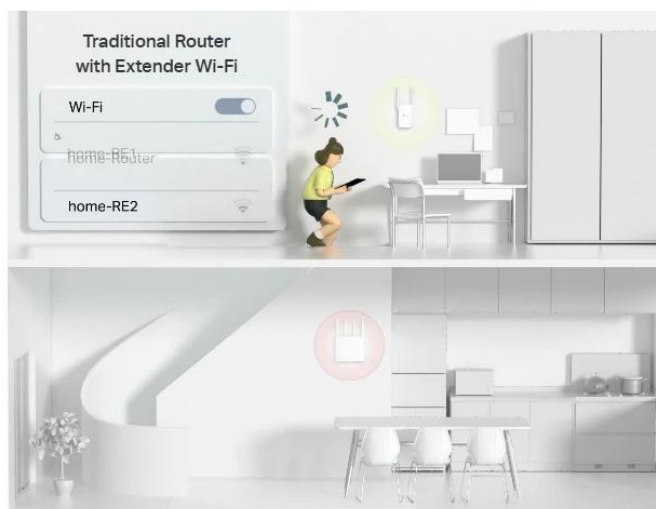

867Mbps
on 5GHz

Phone

Pad

Laptop

300Mbps
on 2.4GHz

Smart Camera

Smart Plug

Smart Bulb

Flexibilní vytvoření Mesh Wi-Fi pro celý domov

Pokud máte doma nějaká místa se slabým signálem, jednoduše přidejte další EasyMesh kompatibilní zařízení a vytvořte si Mesh Wi-Fi síť pro celý domov. Už nemusíte hledat stabilní připojení.