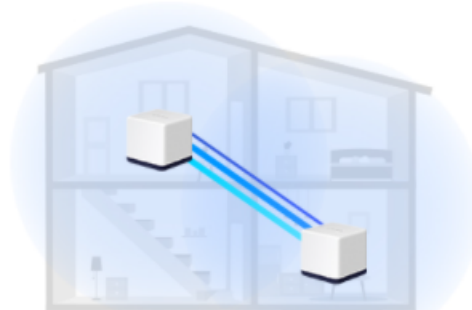

Halo funguje jako unifikovaný systém, který poskytuje **dostatečné pokrytí signálem Wi-Fi** v každé části vašeho domova. Mercusys Mesh Technology poskytuje neuvěřitelně **rychlý a stabilní zážitek** z připojení. Zařízení se automaticky připojí k vysílači s nejsilnějším signálem a s nejvyšší kapacitou. Už **žádné čekání** při načítání a ukládání do mezipaměti při pohybu v domácnosti!

Apartment

2.4 GHz wireless connection

Multi-Story House

5 GHz wireless connection

Jednotky poskytují díky integrovaným anténám a duální technologii Wi-Fi rychlost přenosu **až 600 Mb/s** pro pásmo 2,4 GHz a **až 1300 Mb/s** pro pásmo 5 GHz. Třikrát vyšší propustnost díky technologii **802.11ac**, ve srovnání s předchozí generací Wi-Fi sítí, umožňuje udržet všechna vaše zařízení připojená při zachování maximální možné propustnosti. Pokud dojde k poruše jednotky v celém systému a dojde tak k odpojení dalšího vysílače od sítě, sama se okamžitě snaží vyhledat vhodnou náhradu, aby nedošlo k výpadku pokrytí. Pokud potřebujete pokrytí ještě rozšířit, stačí jednoduše dokoupit další jednotky.

Connects over 100 Devices

Smooth Streaming in Every Corner

Covers up to 4,000 ft² (350 m²) and eliminates WiFi dead zones

Apartment

Multi-Story House

Ranch-Style House

Fit Any Type of Your House

ZÁKLADNÍ SPECIFIKACE