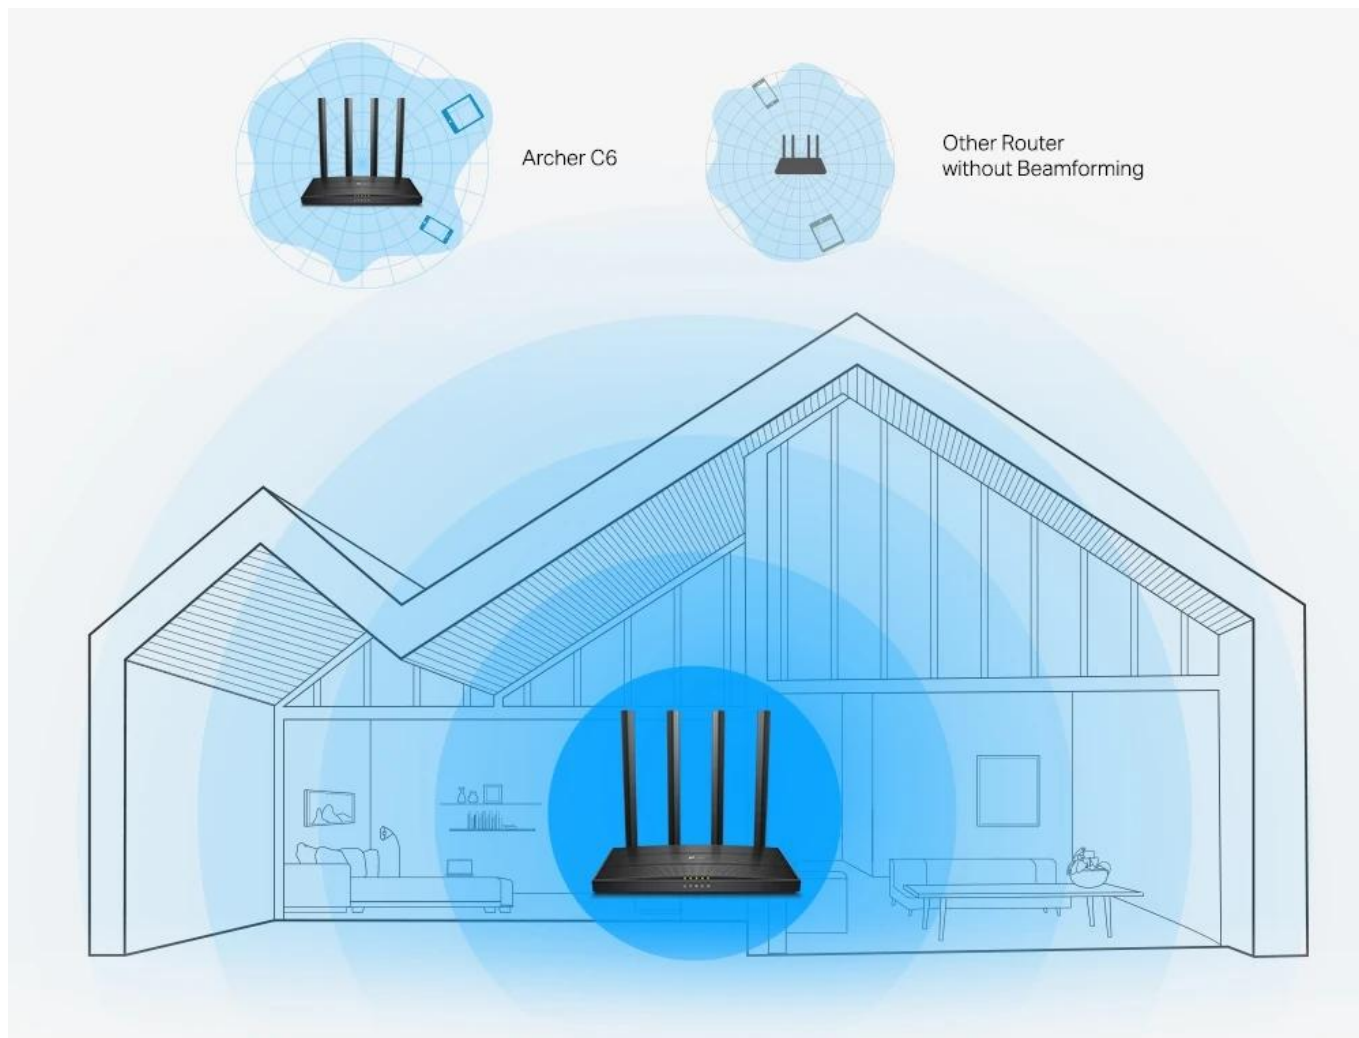

Plynulá zábava s dvoupásmovou Wi-Fi AC1200

Router Archer C6 vytváří spolehlivé a bleskově rychlé sítě s technologií Wi-Fi 802.11ac. Pásmo 2,4 GHz poskytuje rychlost až 300 Mb/s, která je připravená pro každodenní úkoly, jako je odesílání e-mailů a prohlížení webu, zatímco pásmo 5 GHz

poskytuje rychlost až 867 Mb/s, což je ideální pro streamování HD videa a hraní on-line her bez zpoždění.

867 Mb/s v pásmu 5 GHz + **300 Mb/s** v pásmu 2,4 GHz = **AC1200**

Pokročilé zabezpečení pomocí WPA3

Nejnovější protokol zabezpečení sítí Wi-Fi s názvem WPA3 přináší nové možnosti pro zlepšení kyberbezpečnosti v osobních sítích. Bezpečnější šifrování hesla Wi-Fi a vylepšená ochrana proti útokům hrubou silou společně chrání vaši domácí Wi-Fi.

Zvýšené pokrytí Wi-Fi v celé vaší domácnosti

čtyři externí antény vysílají signál Wi-Fi do všech koutů vašeho domova. Zůstaňte ve spojení a užívejte si rychlé Wi-Fi, ať už si hovíte na pohovce, nebo na balkóně. Technologie tvarování paprsku detekuje zařízení, i když jsou vzdálená nebo mají nízký výkon, a soustřeďuje k nim sílu bezdrátového signálu.