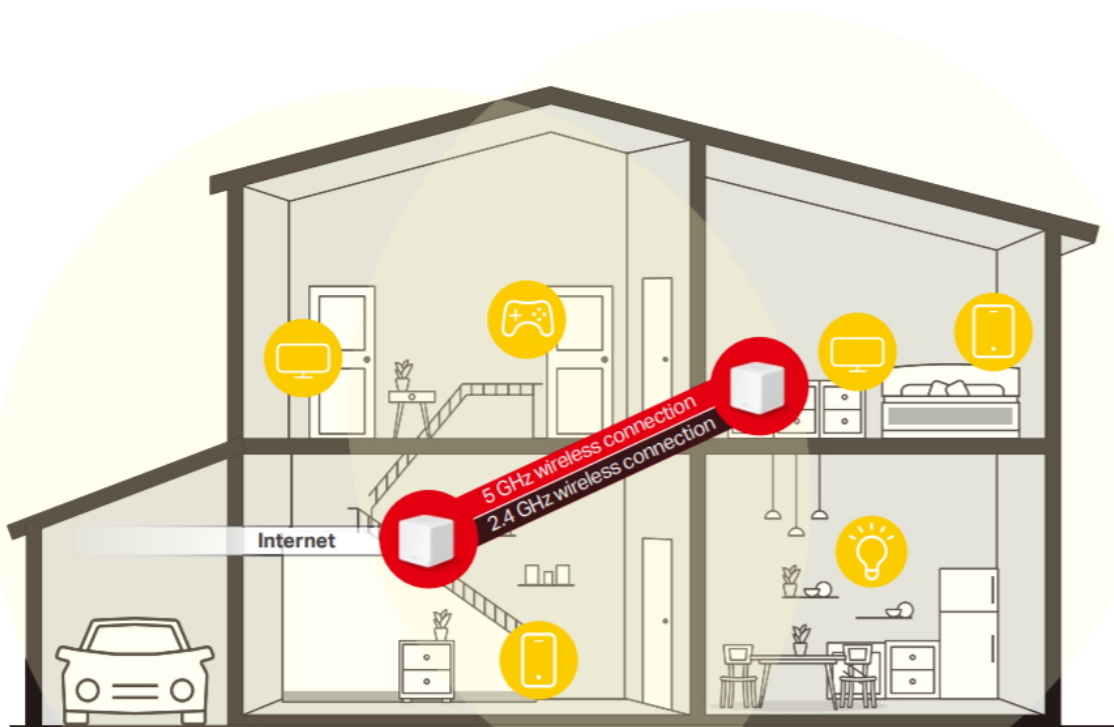

Halo funguje jako unifikovaný systém, který poskytuje **dostatečné pokrytí signálem Wi-Fi** v každé části vašeho domova. Mercusys Mesh Technology poskytuje neuvěřitelně **rychlý a stabilní zážitek** z připojení. Zařízení se automaticky připojí k vysílači s nejsilnějším signálem a s nejvyšší kapacitou. Už **žádné čekání** při načítání a ukládání do mezipaměti při pohybu v domácnosti!

Jednotky poskytují díky integrovaným anténám a duální technologii Wi-Fi rychlost přenosu **až 400 Mb/s** pro pásmo 2,4 GHz a **až 867 Mb/s** pro pásmo 5 GHz. Třikrát vyšší propustnost díky technologii **802.11ac**, ve srovnání s předchozí generací Wi-Fi sítí, umožňuje udržet všechna vaše zařízení připojená při zachování maximální možné propustnosti. Pokud dojde k poruše jednotky v celém systému a dojde tak k odpojení dalšího vysílače od sítě, sama se okamžitě snaží vyhledat vhodnou náhradu, aby nedošlo k výpadku pokrytí. Pokud potřebujete pokrytí ještě rozšířit, stačí jednoduše dokoupit další jednotky.

Balení obsahuje **2 jednotky**.

Coverage up to **2,800 ft²**

Halo H30G
Fill Your Home with Mesh Wi-Fi

MERCUSYS APP
Makes Setup Quick

True **Seamless Roaming**
Eliminates WiFi Dead-Zones

Non-Stop Entertainment
1.3 Gbps
Dual Band WiFi

Connects up to **100**
Devices

Smooth Streaming in Every Corner
Covers up to 2,800 ft² and eliminates WiFi dead zones

Connects up to 100 Devices

Apartment Multi-Story House Ranch-Style House
Fits Any Type of Home