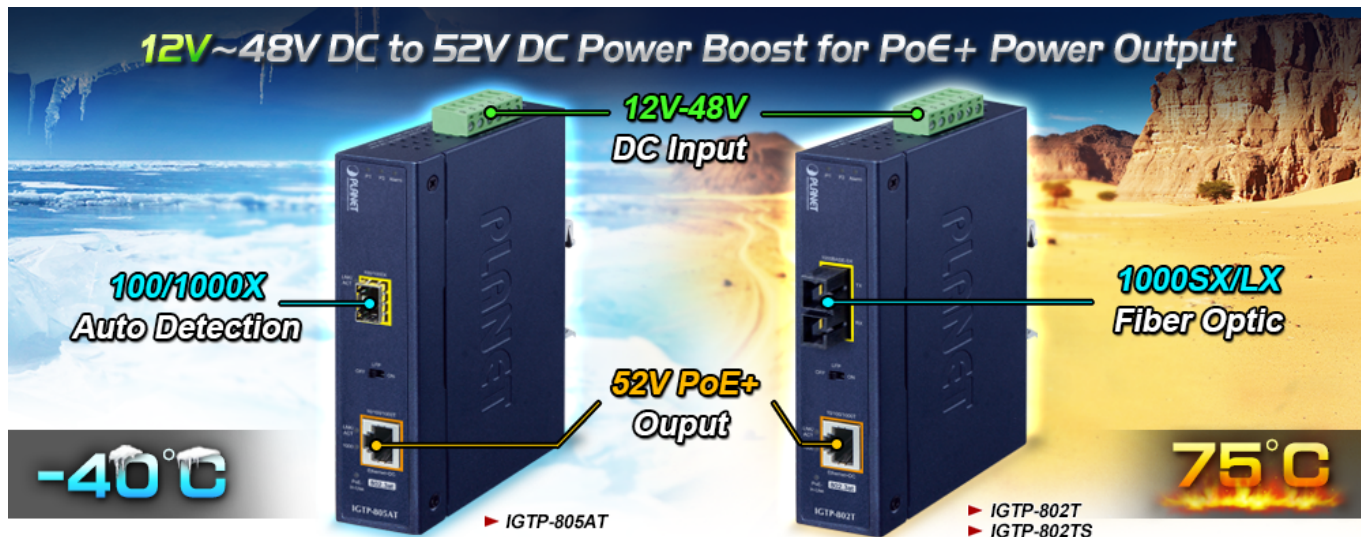

### PLANET IGTP-802T

Průmyslový konvertor kombinuje ethernetovou konverzi **1000Base-SX na 10/100/1000Base-T** s PoE+ injektorem 802.3at s výkonem **až 30 W** pro levné a efektivní rozšíření sítě. K dispozici je **jeden port SC (1000Base-X, multimode, dosah až 550 m)** pro potřeby vaší sítě. Konvertor nabízí časově úsporné a cenově efektivní řešení pro uživatele a systémové integrátory, kteří rychle transformují svá sériová zařízení do sítě Ethernet bez nutnosti výměny stávajících sériových zařízení a softwarového systému.

Široký rozsah provozní teploty umožňuje umístit zařízení v téměř jakémkoliv obtížném prostředí. Kompaktní kovové pouzdro s krytím **IP30**, umožňuje montáž na lištu DIN, nebo na stěnu pro efektivní využití prostoru skříně. Napájení poskytuje integrovaný redundantní zdroj se širokým rozsahem napětí **DC 12-48 V / AC 24 V**, který je ideální pro provoz s vysokorychlostními aplikacemi vyžadujícími duální nebo záložní napájení.

#### Fyzické vlastnosti:

**Porty:** 1x RJ-45 10/100/1000Base-T s PoE+ funkcí, 1x SC MM (1000Base-SX, 50/125µm, nebo 62,5/125µm)

**Podpora přenosu:** Frame 9KB

**Provedení:** DIN lišta, na zeď

**Podpora OAM:** ne

**Napájení:** 12-48 V DC, nebo 24 V AC, max. celkový příkon do 48 W (zdroj není součástí balení)

**Ochrana:** ESD do 6 kV

**Provozní teplota:** -40 až 75 °C

**Rozměry:** 135 x 87 x 32 mm

**Hmotnost:** 416 g