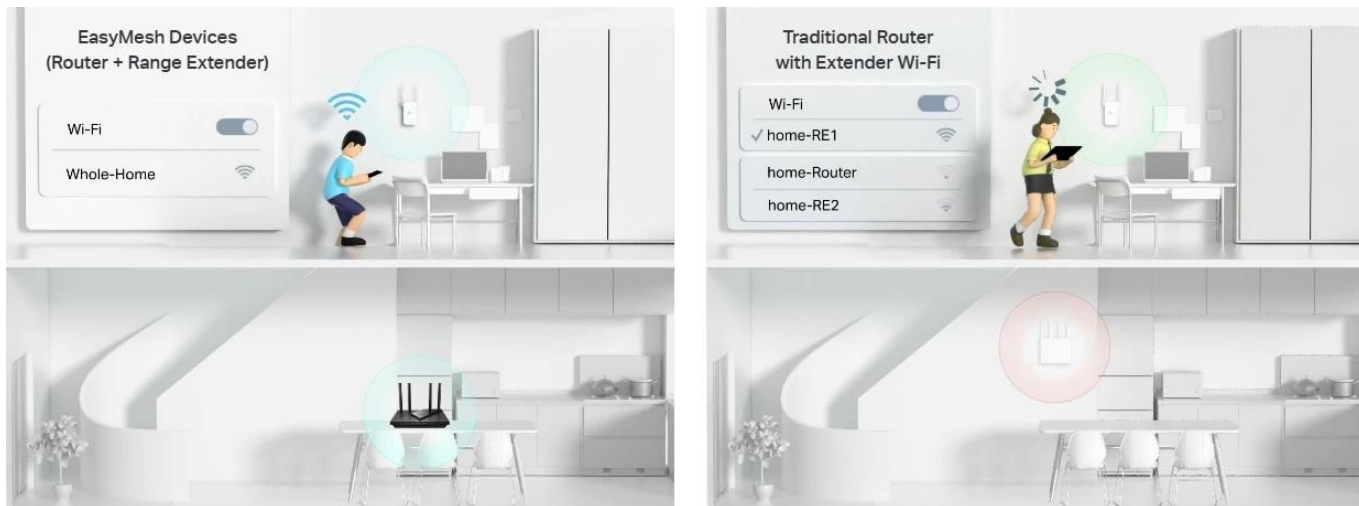

USB 3.0 port

Připojte externí jednotku a snadno sdílejte soubory mezi připojenými zařízeními. Můžete z ní dokonce vytvořit osobní cloudové úložiště a bezpečně k němu přistupovat zvenčí.

Flexibilní vytváření Mesh Wi-Fi pro celou domácnost

Pokud máte doma mrtvé zóny, jednoduše přidejte další EasyMesh kompatibilní router/range extender a vytvořte tak multi-gigabitovou mesh Wi-Fi síť pro celou domácnost. Už žádné hledání stabilního připojení.

- **WiFi Dead Zone Killer** - Eliminuje oblasti se slabým signálem s Wi-Fi pokrytím pro celý dům
- **Smart Roaming** - Nepřerušované streamování při pohybu po domě
- **Jeden název Wi-Fi** - Už žádné přepínání mezi názvy Wi-Fi sítí

TP-Link HomeShield: Pokročilé zabezpečení pro vaše každodenně používaná zařízení

TP-Link HomeShield poskytuje pokročilé funkce zabezpečení a vytváří bezpečné prostředí, ve kterém jsou chráněna data i soukromí vaší rodiny a sítě.

- **Skenování domácí sítě** - Skenování sítě v reálném čase pro detekci potenciálních bezpečnostních hrozeb
- **Rodičovská kontrola** - Mějte pod kontrolou čas strávený na internetu a blokujte nevhodný obsah, abyste ochránili svou rodinu v on-line prostředí
- **Quality of Service** - Přidělte svým oblíbeným zařízením přednostně nejrychlejší připojení, aby podávala ten nejlepší výkon

WPA3 - nová úroveň kyberbezpečnosti

Nejnovější protokol zabezpečení sítí Wi-Fi s názvem WPA3 přináší nové možnosti pro zlepšení kyberbezpečnosti v osobních sítích. Bezpečnější šifrování hesla Wi-Fi a vylepšená ochrana proti útokům hrubou silou společně chrání vaši domácí Wi-Fi.

Snadné nastavení a obsluha

Ať dáváte přednost intuitivní aplikaci Tether, nebo pokročilejšímu webovému rozhraní společnosti TP-Link, směrovač Archer AX55 zvládnete nastavit za několik málo minut. Aplikace Tether umožňuje spravovat nastavení sítě z libovolného zařízení Android nebo iOS.